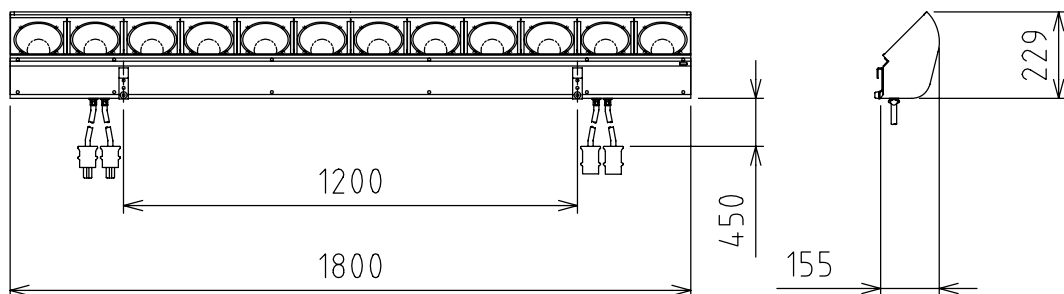

製品外観図

名称

引掛フットライト

型式名称

CH-60W12L-2C

① : 引掛金具受 (2個)

取付状態図 (S-1/10)

定格電圧	AC100V	灯体主材料	鋼板 0.6 t	適合電球型名 LF100V60W
定格合計消費電力	720W MAX	表面仕上	アイボリー半艶塗装	
電 源	2回路 上手	本体質量	12.6kg	
図法 : 第三角法		単位 : mm	尺度 : 1:20	
 丸茂電機株式会社			整理番号	KSB-K9175-001
			作成番号	3-201160