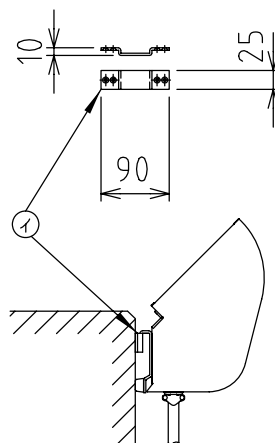

製品外観図

名称

引掛フットライト

型式名称

CH-60W12L-2C

① : 引掛金具受 (2個)

取付状態図 (S-1/10)

定格電圧	AC100V	灯体主材料	鋼板 0.6 t	適合電球型名 LF100V60W
定格合計消費電力	720W MAX	表面仕上	アイボリー半艶塗装	
電 源	2回路 上手	本体質量	12.6kg	
図法 : 第三角法		単位 : mm	尺度 : 1:20	
 丸茂電機株式会社			整理番号	KSB-K9175-001
			作成番号	3-201160