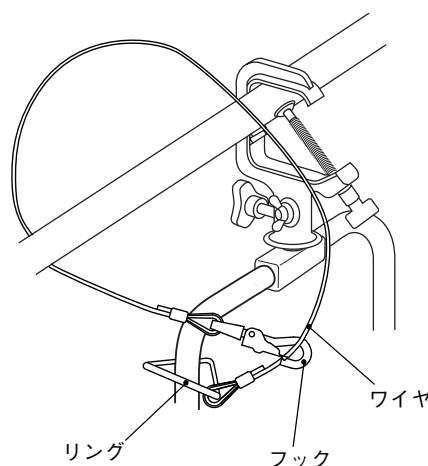

間違った掛け方

落下防止ワイヤは、点検項目に従って異常のある場合は交換してください。

また、一度でも落下防止としてショックが加わったものは、外見が正常であっても新しいものと交換してください。

MARUMO ELECTRIC CO.,LTD.