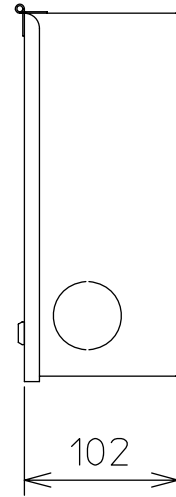

# 製品外観図

名 称

ジョイントボックス

型式名称

TBX3-S

定格電圧

本体主材料

鋼板 1.6t

コイン錠式

定格電流

表面仕上

黒半艶塗装

用途

信号線用

回路数

本体質量

4.2kg

図法：第三角法

単位：mm

尺度：1/5

**丸茂電機株式会社**

整理番号

KSB-K2488-001

作成番号