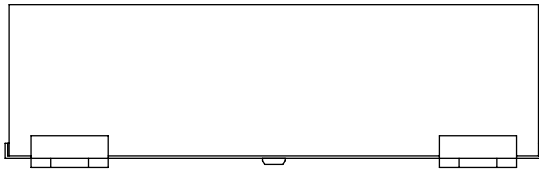

# 製品外観図

名 称

ジョイントボックス

型式名称

TBX3-S

定格電圧

本体主材料

鋼板 1.6t

コイン錠式

定格電流

表面仕上

黒半艶塗装

用途

信号線用

回路数

本体質量