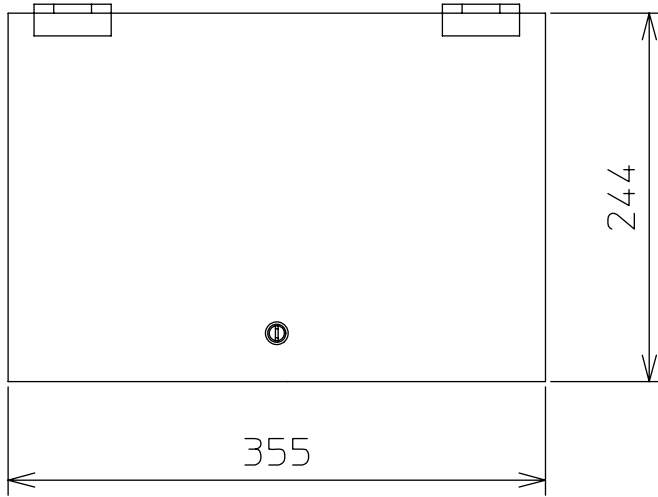

# 製品外観図

名 称

ジョイントボックス

型式名称

TBX3-S

定格電圧

本体主材料

鋼板 1.6t

コイン錠式

定格電流

表面仕上

黒半艶塗装

用途

信号線用

回路数

本体質量

4.2kg

図法：第三角法

単位：mm

尺度：1/5

**丸茂電機株式会社**

整理番号

KSB-K2488-001

作成番号