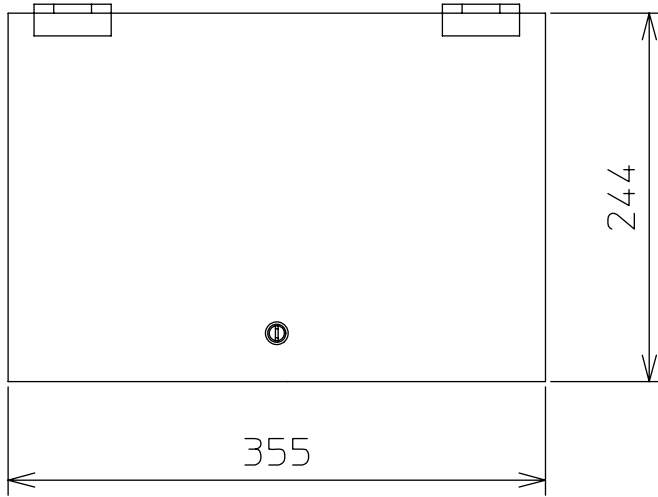

製品外観図

名 称

ジョイントボックス

型式名称

TBX3-64

定格電圧	250V	本体主材料	鋼板 1.6t	コイン錠式
定格電流	60A	表面仕上	黒半艶塗装	
回路数	4	本体質量	4.6kg	
図法：第三角法		単位：mm	尺度：1/5	

 **丸茂電機株式会社**

整理番号 KSB-K2486-001
作成番号 1-911219