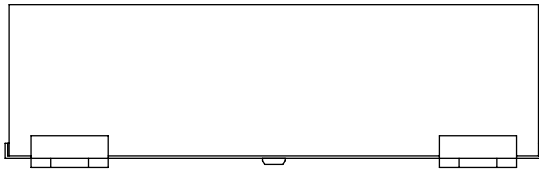

製品外観図

名 称

ジョイントボックス

型式名称

TBX3-64

定格電圧	250V	本体主材料	鋼板 1.6t	コイン錠式
定格電流	60A	表面仕上	黒半艶塗装	
回路数	4	本体質量	4.6kg	
図法：第三角法		単位：mm	尺度：1/5	

 **丸茂電機株式会社**

整理番号 KSB-K2486-001
作成番号 1-911219