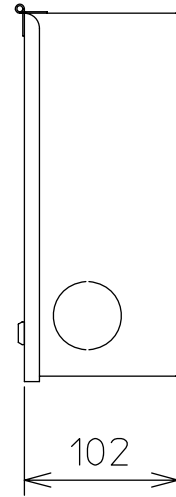

製品外観図

名 称

ジョイントボックス

型式名称

TBX3-64

定格電圧	250V	本体主材料	鋼板 1.6t	コイン錠式
定格電流	60A	表面仕上	黒半艶塗装	
回路数	4	本体質量	4.6kg	
図法：第三角法		単位：mm	尺度：1/5	

 **丸茂電機株式会社**

整理番号 KSB-K2486-001
作成番号 1-911219