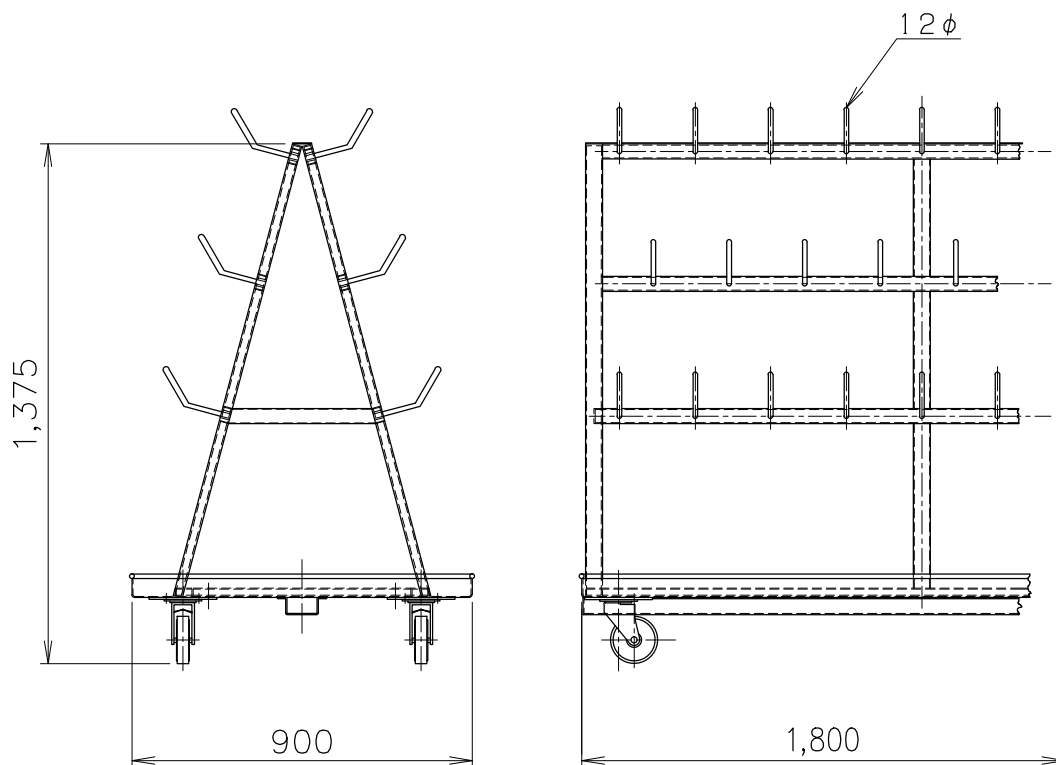

製品外観図

名称

コード掛けワゴン

型式名称

KT-101

塗装色 黒半艶

図法：第三角法

単位：mm

尺度：1/20

丸茂電機株式会社