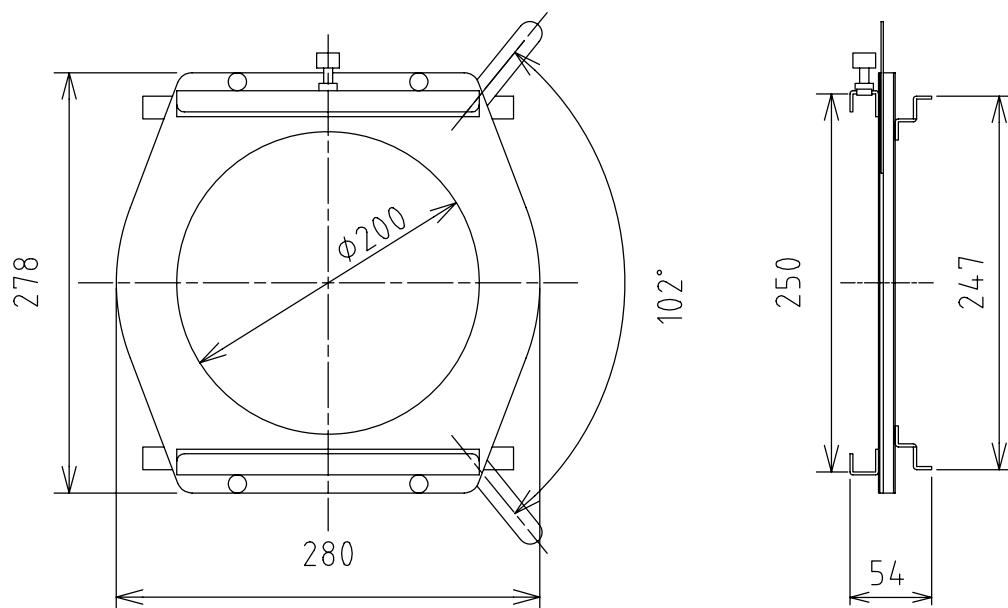

製品外観図

名称

アイリスシャッタ

型式名称

IS-8

		本体主材料	鋼板 1.2t	適合光源	8型スポットライト
		表面仕上	黒三分艶塗装		
		本体質量	1.8kg		
図法：第三角法		単位：mm	尺度：1:5		
 <b>丸茂電機株式会社</b>			整理番号	KSB-K9225-001	
			作成番号	3-101043	