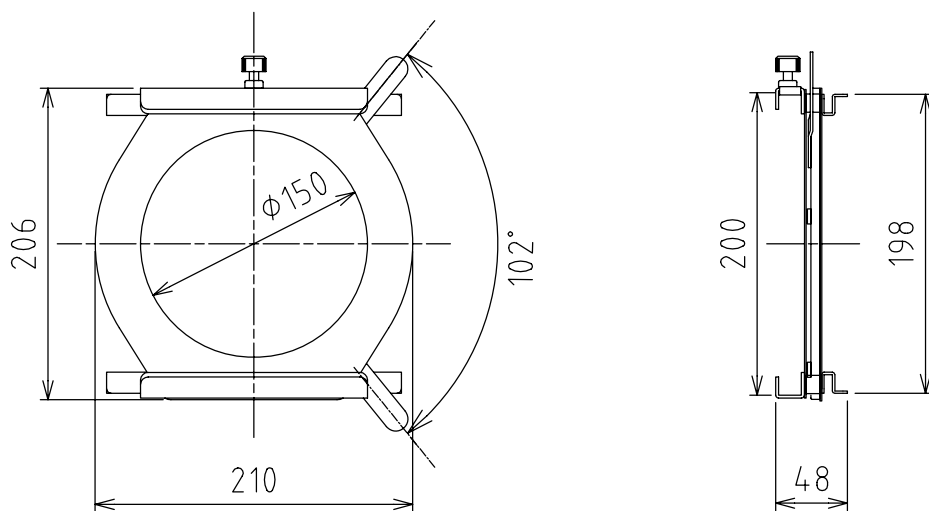

製品外観図

名称

アイリスシャッタ

型式名称

IS-6

		本体主材料	鋼板 1.2t	適合光源	6型スポットライト
		表面仕上	黒三分艶塗装		
		本体質量	1.0kg		
図法：第三角法		単位：mm	尺度：1:5		
 丸茂電機株式会社			整理番号	KSB-K9224-001	
			作成番号	2A-101532	