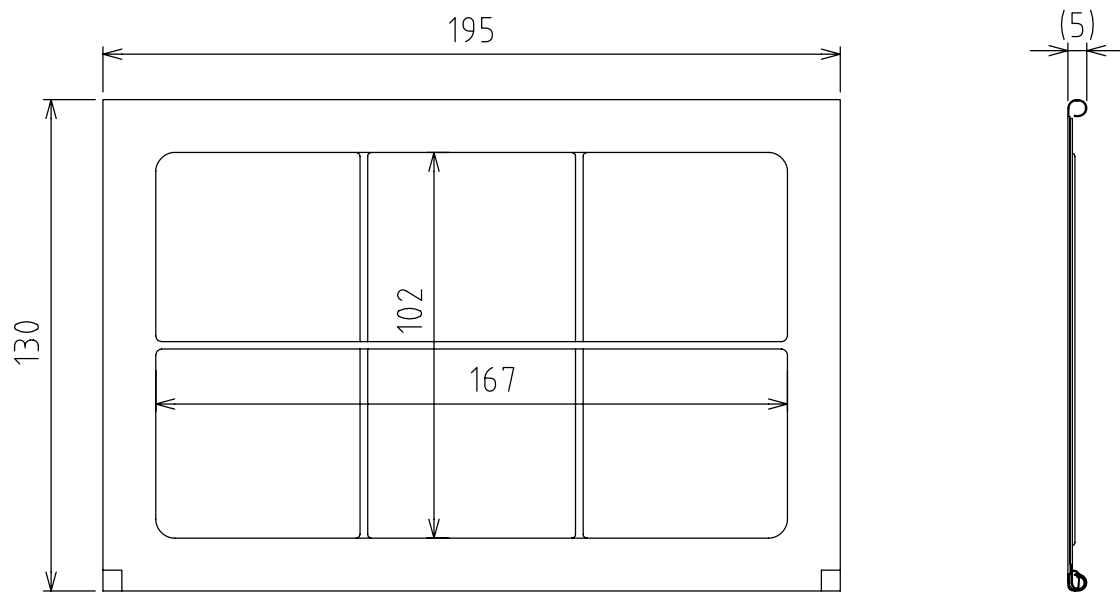

製品外観図

名 称	フィルタホルダ	型式名称	IRM-N6
-----	---------	------	--------

		本体主材料	カラー鉄板 0.3t	適合灯具 CTシリーズ
		表面色	アイボリー半艶塗装	
		質量	60g	

図法：第三角法	単位：mm	尺度：1:2	
---------	-------	--------	--

 <b>丸茂電機株式会社</b>	整理番号	KSB-KJ03-006
	作成番号	1-001328