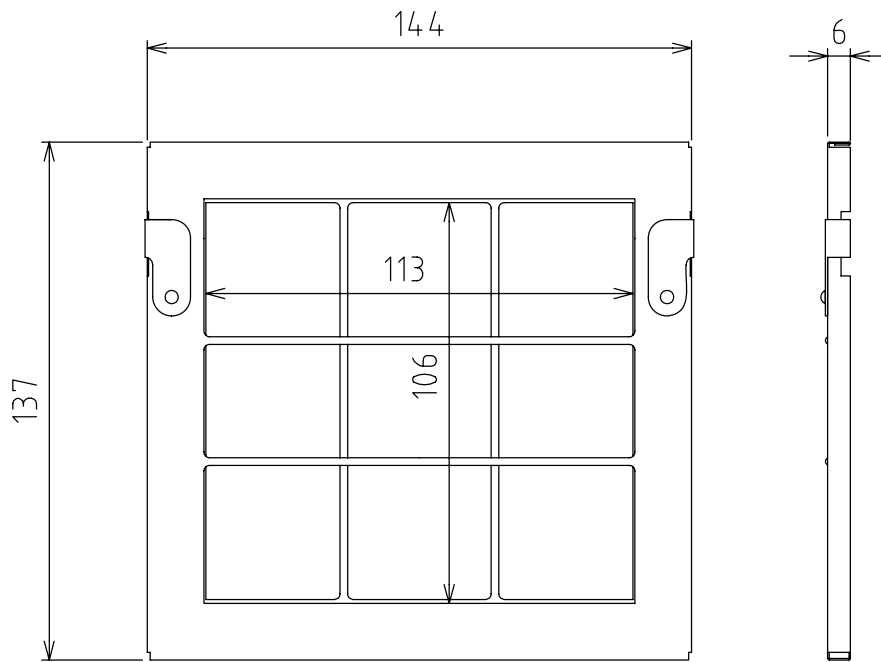

製品外観図

名 称	フィルタホルダ	型式名称	IRM-N4
-----	---------	------	--------

	本体主材料	鋼板 0.4t	適合灯具 Fシリーズ PEシリーズ
	表面色	アイボリー半艶塗装	
	質量	85g	

図法：第三角法	単位：mm	尺度：1:2
---------	-------	--------

 <b>丸茂電機株式会社</b>	整理番号	KSB-KJ03-004
	作成番号	1-001328