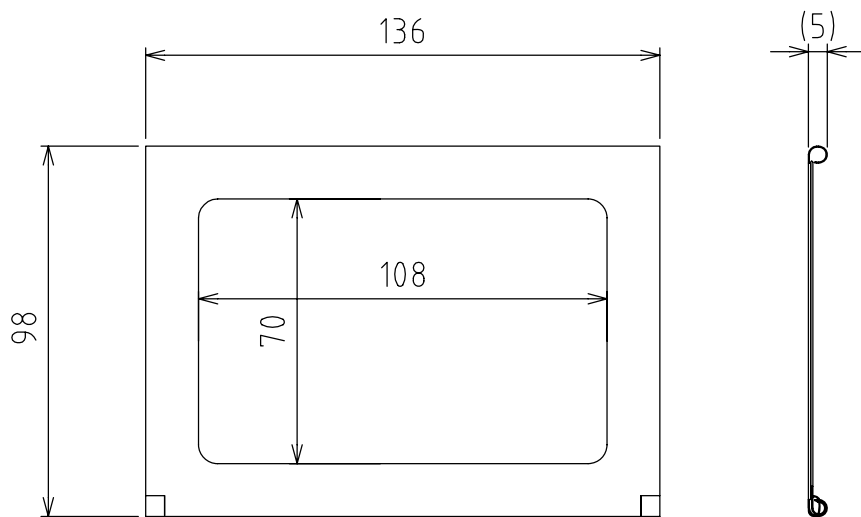

製品外観図

名 称	フィルタホルダ	型式名称	IRM-N1
-----	---------	------	--------

		本体主材料	カラー鉄板 0.3t	適合灯具 CQ
		表面色	アイボリー半艶塗装	
		質量	40g	

図法：第三角法	単位：mm	尺度：1:2	
---------	-------	--------	--

 丸茂電機株式会社	整理番号	KSB-KJ03-001
	作成番号	1-001328