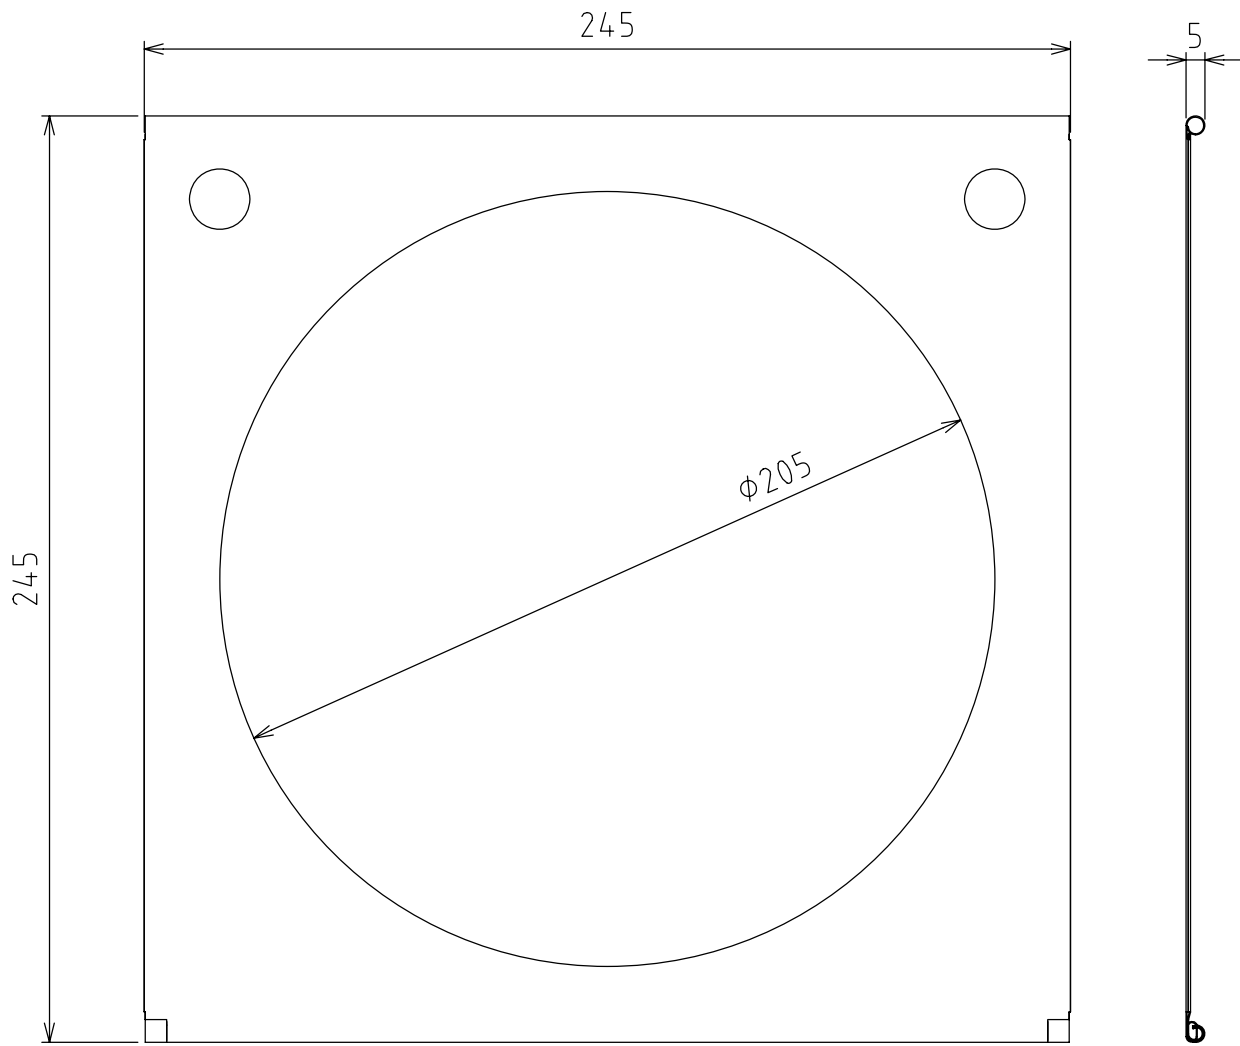

製品外観図

名 称	フィルタホルダ	型式名称	IRM-80C
-----	---------	------	---------

		本体主材料	カラー鉄板 0.3t	適合灯具 8型スポットライト
		表面色	黒	
		質量	150g	

図法：第三角法	単位：mm	尺度：1:2	
---------	-------	--------	--

 <b>丸茂電機株式会社</b>	整理番号	KSB-KJ02-004
	作成番号	1-001328