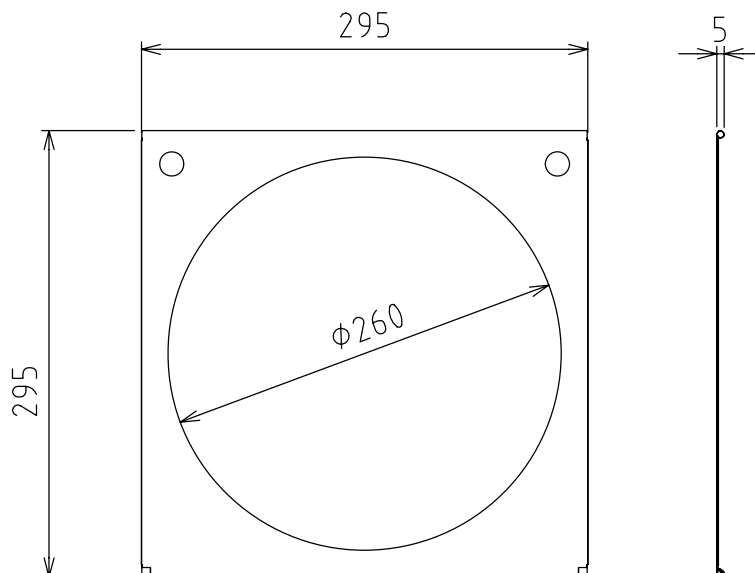

製品外観図

名 称	フィルタホルダ	型式名称	IRM-100A
-----	---------	------	----------

		本体主材料	カラー鉄板 0.3t	適合灯具 10型スポットライト
		表面色	黒	
		質量	190g	

図法：第三角法	単位：mm	尺度：1:5	
---------	-------	--------	--

 <b>丸茂電機株式会社</b>	整理番号	KSB-KJ02-005
	作成番号	1-001328