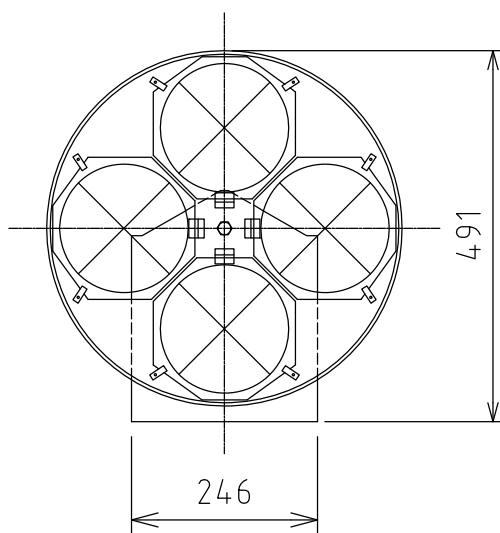

製品外観図

名 称

カラーホイール

型式名称

CW-8

		灯体主材料	鋼板 1.2t,0.6t	適合光源	8型スポットライト
		表面仕上	黒三分艶塗装	色 数	4
		本体質量	1.4kg		

図法：第三角法

単位：mm

尺度：1:10

丸茂電機株式会社

整理番号

KSB-K9222-001

作成番号

2-102290