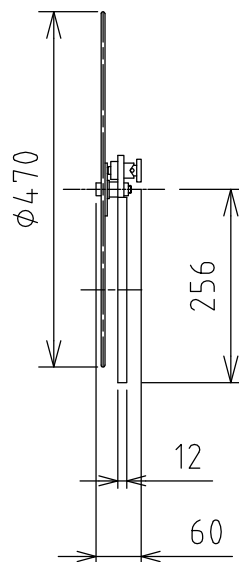

製品外観図

名 称

カラーホイール

型式名称

CW-8

		灯体主材料	鋼板 1.2t,0.6t	適合光源	8型スポットライト
		表面仕上	黒三分艶塗装	色 数	4
		本体質量	1.4kg		

図法：第三角法

単位：mm

尺度：1:10

丸茂電機株式会社

整理番号

KSB-K9222-001

作成番号

2-102290