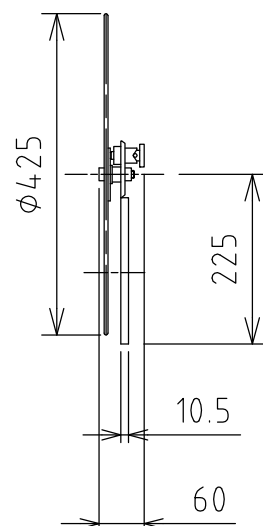

製品外観図

名 称

カラーホイール

型式名称

CW-6

	灯体主材料	鋼板 1.2t,0.6t	適合光源	6型スポットライト
	表面仕上	黒三分艶塗装	色 数	5
	本体質量	1.3kg		

図法：第三角法

単位：mm

尺度：1:10

丸茂電機株式会社

整理番号

KSB-K9221-001

作成番号

2-102290