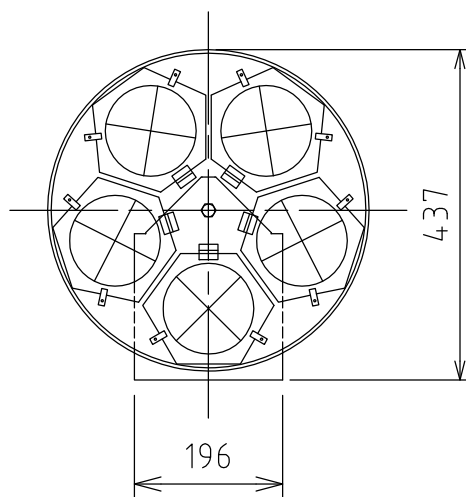

製品外観図

名 称

カラーホイール

型式名称

CW-6

	灯体主材料	鋼板 1.2t,0.6t	適合光源	6型スポットライト
	表面仕上	黒三分艶塗装	色 数	5
	本体質量	1.3kg		

図法：第三角法

単位：mm

尺度：1:10

丸茂電機株式会社

整理番号

KSB-K9221-001

作成番号

2-102290