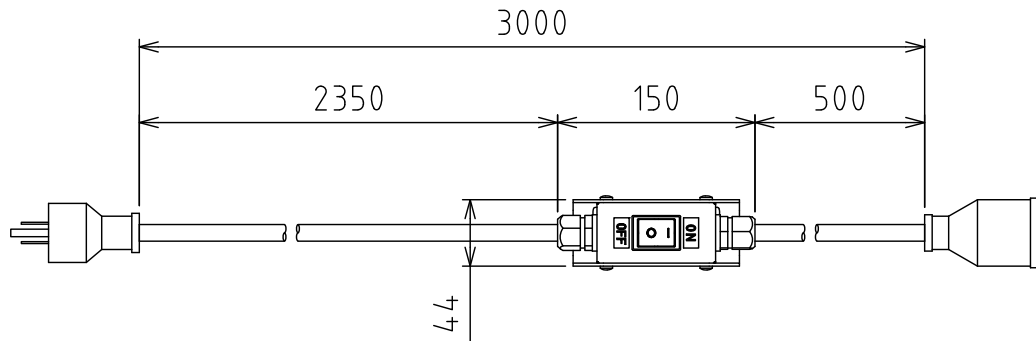

製品外観図

名 称

スイッチ付延長ケーブル

型式名称

CBLS-HEHE-3

附属品

接地アダプタ
個数1

キーリング
個数1

Pフック
個数1

定格電圧	AC100V	本体主材料	アルミニウム合金	プラグ	2極接地極付平行15A
定格電流	15A	表面仕上	黒三分艶塗装	ケーブル	2PNCT
極 数	接地型2極	本体質量	1.0kg	コネクタ	2極接地極付平行15A

図法：第三角法 単位：mm 尺度：1:5

 丸茂電機株式会社

整理番号	KSB-K3809-001
作成番号	2-202634