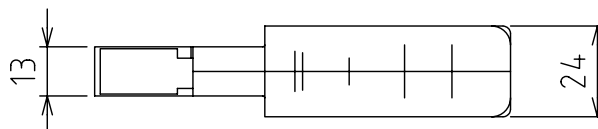

製品外観図

名 称

C型30Aプラグ

型式名称

C-30P

| | | | | |
|---------|--------|-------|---------|----------------------|
| 定格電圧 | AC125V | 絶縁材料 | フェノール樹脂 | 適合接続器 C-30B,C-30C |
| 定格電流 | 30A | 表面色 | 黒 | |
| 極 数 | 接地型2極 | 本体質量 | 125g | |
| 図法：第三角法 | | 単位：mm | 尺度：1:2 | |