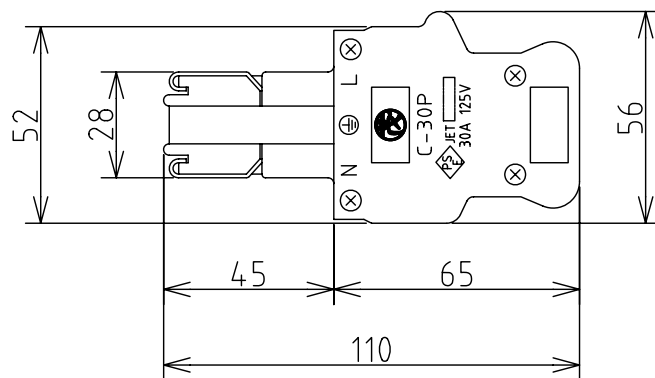

製品外観図

名 称

C型30Aプラグ

型式名称

C-30P

| | | | | |
|---------|--------|-------|---------|----------------------|
| 定格電圧 | AC125V | 絶縁材料 | フェノール樹脂 | 適合接続器 C-30B,C-30C |
| 定格電流 | 30A | 表面色 | 黒 | |
| 極 数 | 接地型2極 | 本体質量 | 125g | |
| 図法：第三角法 | | 単位：mm | 尺度：1:2 | |