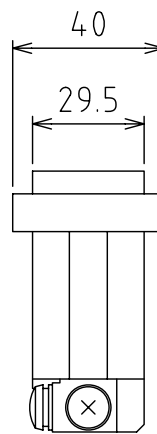

製品外観図

名 称

C型30A埋込コンセント

型式名称

C-30C-W

定格電圧	AC125V	絶縁材料	不飽和ポリエステル樹脂	適合接続器 C-30P(-W)
定格電流	30A	表面色	白	
極 数	接地型2極	本体質量	150g	
図法：第三角法		単位：mm	尺度：1:2	
 丸茂電機株式会社			整理番号	KSB-KJ41-051
			作成番号	2-002126