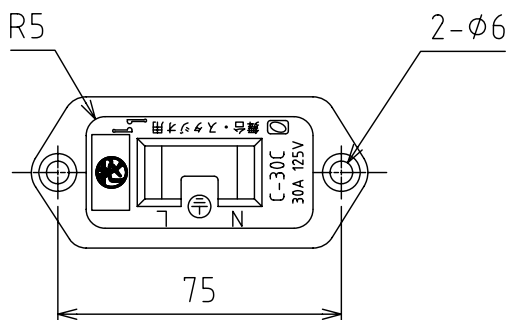

製品外観図

名 称

C型30A埋込コンセント

型式名称

C-30C-W

定格電圧	AC125V	絶縁材料	不飽和ポリエステル樹脂	適合接続器 C-30P(-W)
定格電流	30A	表面色	白	
極 数	接地型2極	本体質量	150g	
図法：第三角法		単位：mm	尺度：1:2	
 丸茂電機株式会社			整理番号	KSB-KJ41-051
			作成番号	2-002126