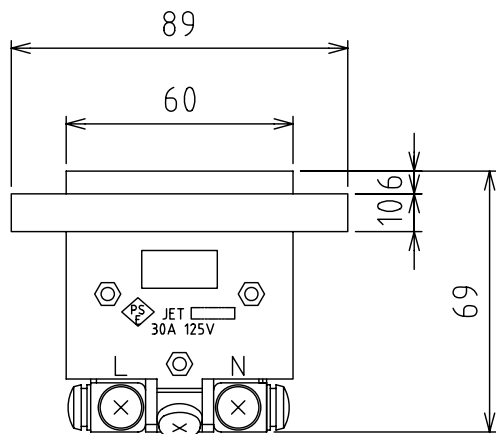

製品外観図

名 称

C型30A埋込コンセント

型式名称

C-30C-W

定格電圧	AC125V	絶縁材料	不飽和ポリエステル樹脂	適合接続器 C-30P(-W)
定格電流	30A	表面色	白	
極 数	接地型2極	本体質量	150g	
図法：第三角法		単位：mm	尺度：1:2	
 丸茂電機株式会社			整理番号	KSB-KJ41-051
			作成番号	2-002126