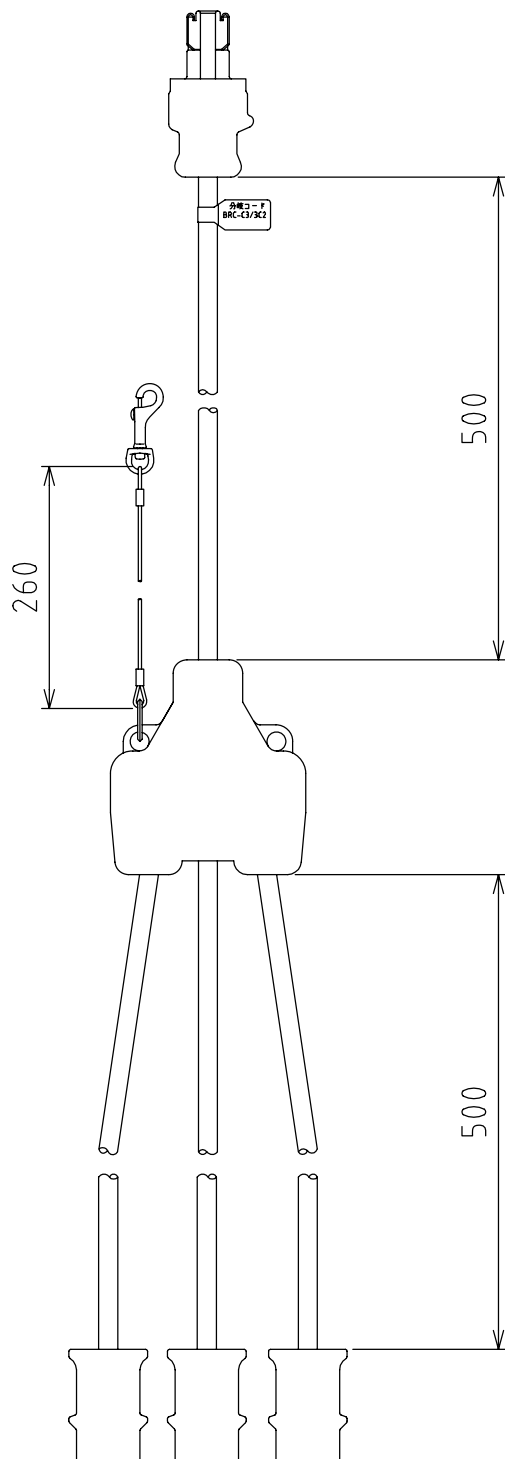

製品外観図

名称	分岐コード	型式名称	BRC-C3/3C2
----	-------	------	------------

定格電圧	AC100V			プラグ	C型30A
定格電流	30A			コード	2PNCT
極数	接地型2極	本体質量	1.5kg	コネクタ	C型20A
図法：第三角法		単位：mm		尺度：1:5	
 丸茂電機株式会社				整理番号	KSB-K2094-001
				作成番号	2-100734