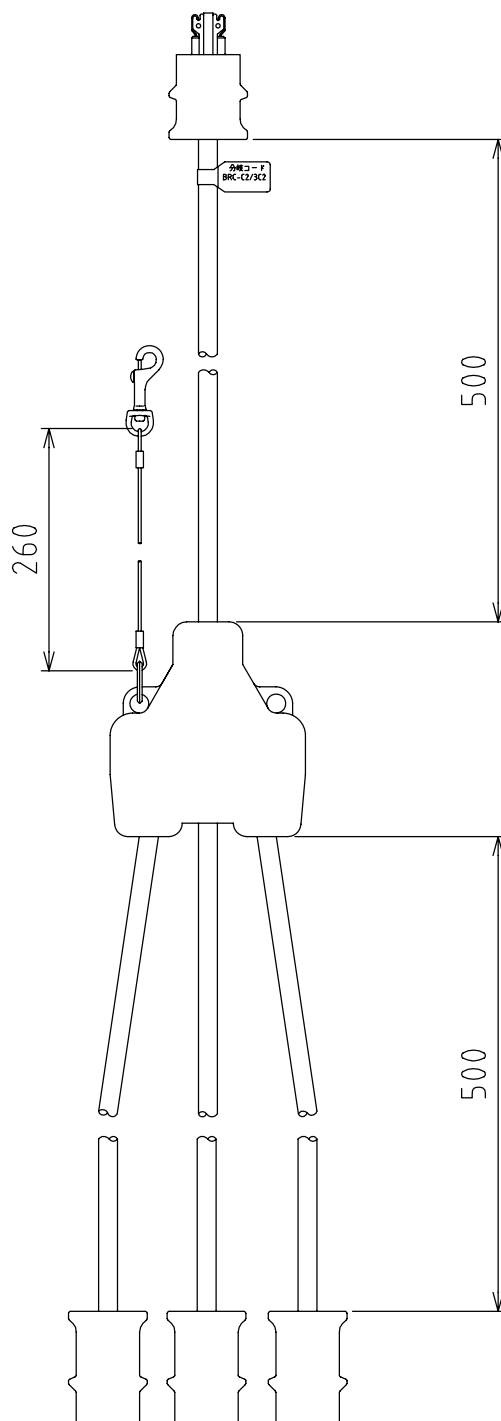

製品外観図

名称	分岐コード	型式名称	BRC-C2/3C2
----	-------	------	------------

定格電圧	AC100V			プラグ	C型20A
定格電流	20A			コード	2PNCT
極数	接地型2極	本体質量	1.3kg	コネクタ	C型20A

図法：第三角法 単位：mm 尺度：1:5

丸茂電機株式会社

整理番号	KSB-K2093-001
作成番号	2-100734