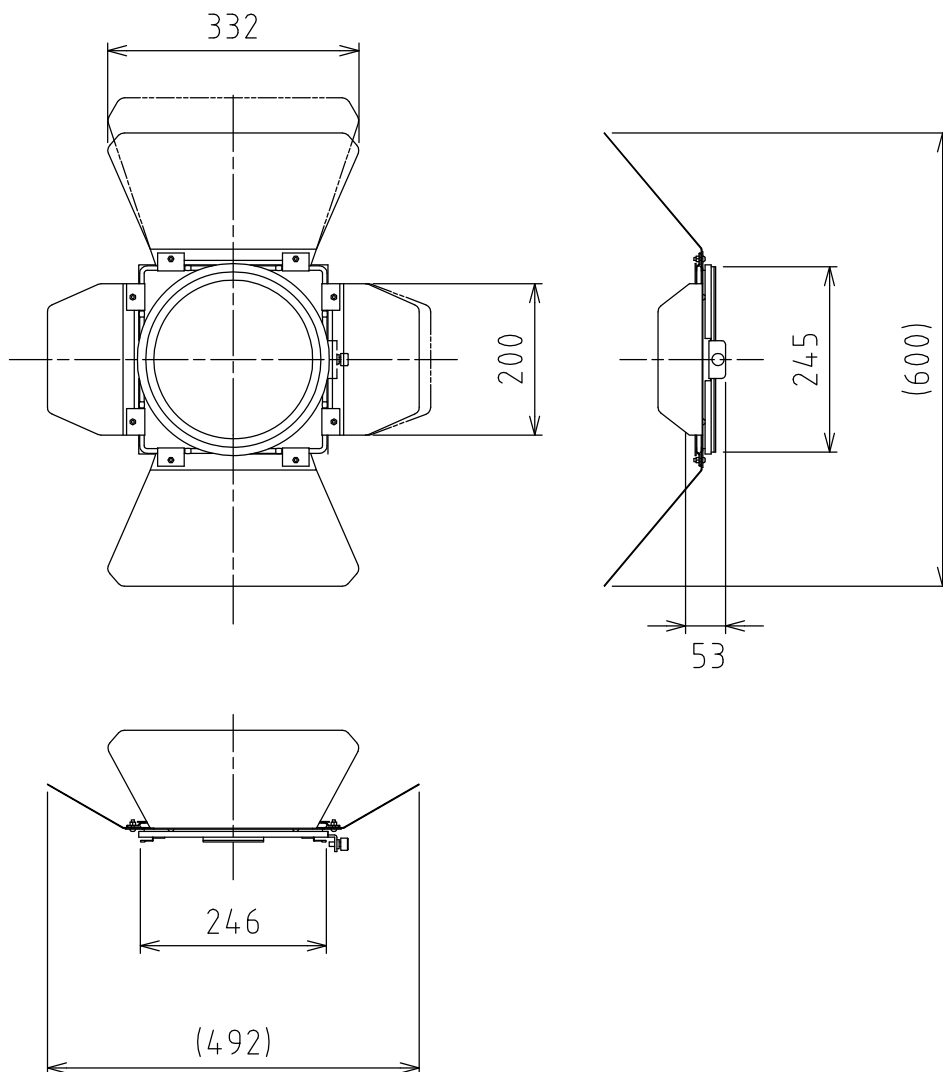

製品外観図

名 称

バンドア

型式名称

BD-80A

		灯体主材料	アルミニウム合金板0.8t,鋼板1.0t	適合灯具 8型スポットライト
		表面仕上	黒三分艶塗装(内面・艶消)	
		本体質量	1.6kg	
図法：第三角法		単位：mm	尺度：1:10	
 丸茂電機株式会社			整理番号	KSB-K8070-001
			作成番号	2-101790