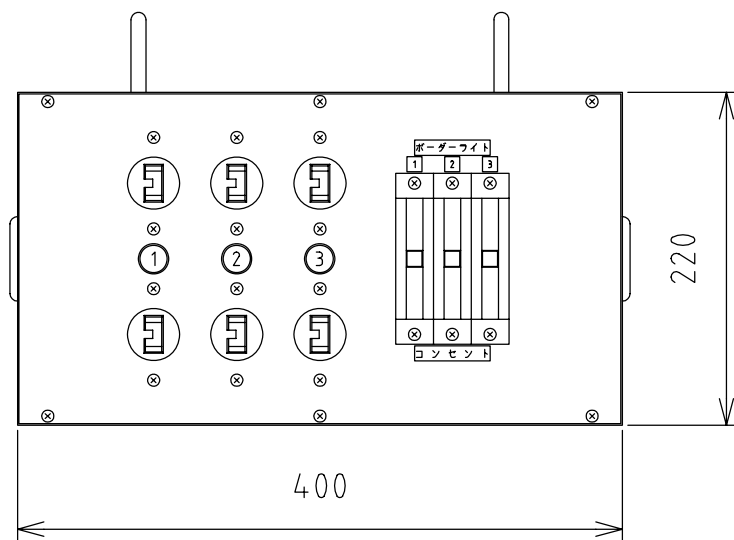

製品外観図

名称

ボーターコンセント切替ボックス

型式名称

BCX-3S

定格電圧	AC125V	本体主材料	鋼板 1.6t	コンセント	C型 20A
定格電流	20A	表面仕上	黒半艶塗装	取付適合パイプ	φ42.7、φ48.6
回路数×口数	3×2	本体質量	5.6kg		
図法：第三角法	単位：mm	尺度：1:5			
 丸茂電機株式会社			整理番号	KSB-K9226-001	
			作成番号	1B-012118	