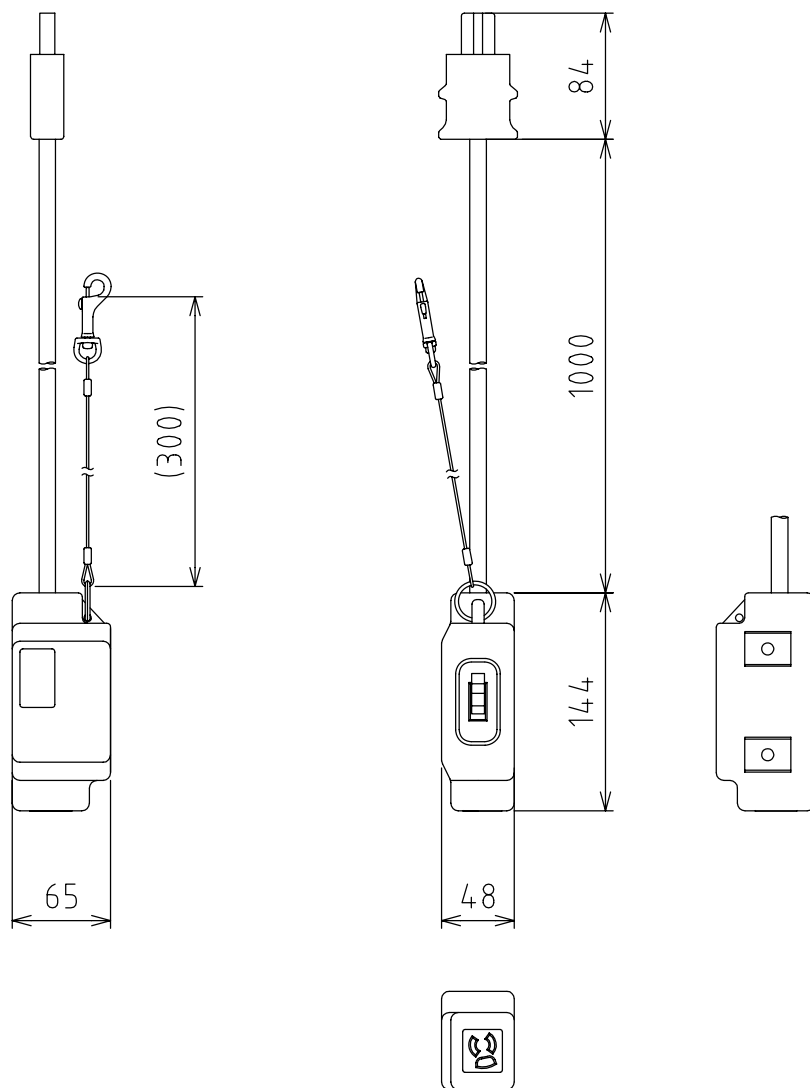

製品外観図

名称

ブレーカ付変換ボックス

型式名称

BB-15S-20

定格電圧	AC100V	プラグ	C型20A	差込口 平行接地極付き15Aコンセント (抜け止め式)
定格電流	12A	コード	2PNCT	
使用電力範囲	白熱灯の場合、1200Wまで	本体質量	0.7Kg	
図法：第三角法		単位：mm	尺度：1:5	

丸茂電機株式会社

整理番号

KSB-K2504-001

作成番号

2-111219