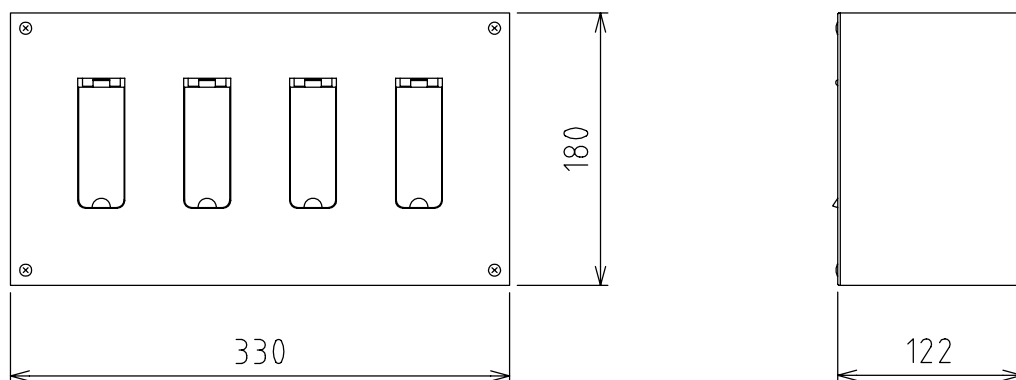

製品外観図

名称	ウォールコンセント(グリッド型)	型式名称	WCG-C64
----	------------------	------	---------

定格電圧	AC125V	本体主材料	鋼板 1.6t	コンセント	C型60A
定格電流	60A	表面仕上	黒半艶塗装		
回路数	4	本体質量	4.2kg		
図法：第三角法	単位：mm	尺度：1:5			

丸茂電機株式会社

整理番号	KSB-K9261-001
作成番号	1B-000999