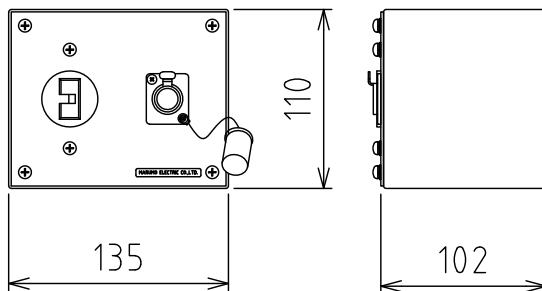

# 製品外観図

名称 ウォールコンセント(グリッド型) 型式名称 WCG-C21-DMX

定格電圧	AC125V	本体主材料	鋼板 1.6t	コネクタ	NC5FD-LX
定格電流	20A	表面仕上	黒半艶塗装	コンセント	C-20C
回路数	1,制御回路(DMX)1	本体質量	1.2kg		

図法：第三角法 単位：mm 尺度：1:5

 **丸茂電機株式会社**

整理番号	KSB-K4327-001
作成番号	1-201810