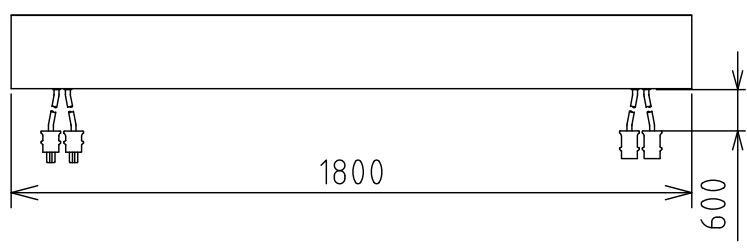

製品外観図

名称	埋込フットライト	型式名称	FG-60W12L-2C
----	----------	------	--------------

- ① : 強化ガラス (6枚)
- ② : フェルトパッキン (2本)

取付状態図 (S-1/10)

定格電圧	AC100V	灯体主材料	鋼板 0.6 t	適合電球型名 LB-D5657WN
定格合計消費電力	720W MAX	表面仕上	アイボリー半艶塗装	
電 源	2回路 上手	本体質量	12.1kg	
図法 : 第三角法		単位 : mm	尺度 : 1:20	