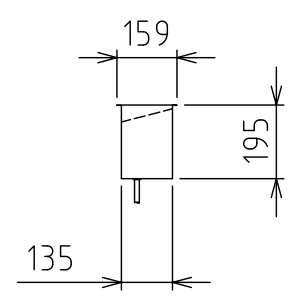

製品外観図

名称	埋込フットライト	型式名称	FG-60W12L-2C
----	----------	------	--------------

- ① : 強化ガラス (6枚)
- ② : フェルトパッキン (2本)

取付状態図 (S-1/10)

定格電圧	AC100V	灯体主材料	鋼板 0.6 t	適合電球型名 LB-D5657WN
定格合計消費電力	720W MAX	表面仕上	アイボリー半艶塗装	
電 源	2回路 上手	本体質量	12.1kg	
図法 : 第三角法		単位 : mm	尺度 : 1:20	