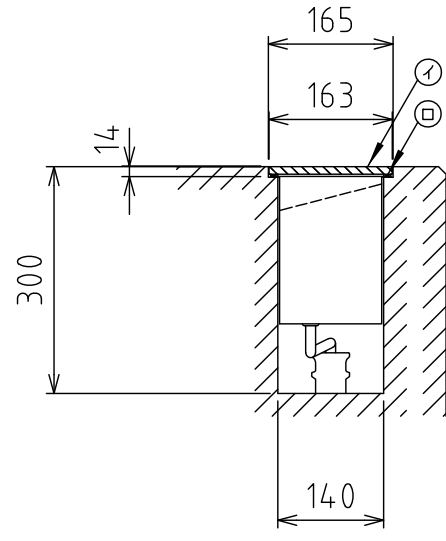

製品外観図

名称	埋込フットライト	型式名称	FG-60W12L-2C
----	----------	------	--------------

- ① : 強化ガラス (6枚)
- ② : フェルトパッキン (2本)

取付状態図 (S-1/10)

定格電圧	AC100V	灯体主材料	鋼板 0.6 t	適合電球型名 LB-D5657WN
定格合計消費電力	720W MAX	表面仕上	アイボリー半艶塗装	
電 源	2回路 上手	本体質量	12.1kg	
図法 : 第三角法		単位 : mm	尺度 : 1:20	