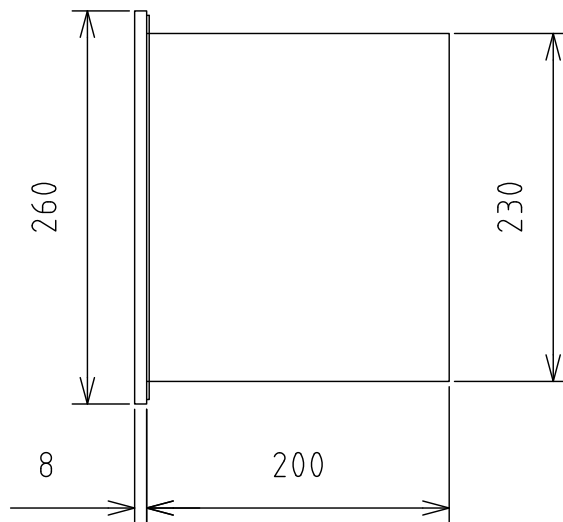

製品外観図

名称

フローコンセント

型式名称

FC-C21+LAN

定格電圧	AC125V	本体主材料	プレート: 鑄鉄 8t・下箱: 鋼板 1.6t	コンセント	C型 20A
定格電流	20A	表面仕上	プレート: 7イポリー・下箱: 黒半艶塗装	コネクタ	NE8FDP
回路数	1	本体質量	6.3kg		
図法: 第三角法		単位: mm	尺度: 1:5		
 丸茂電機株式会社				整理番号	KSB-K4369-001
				作成番号	1-201030