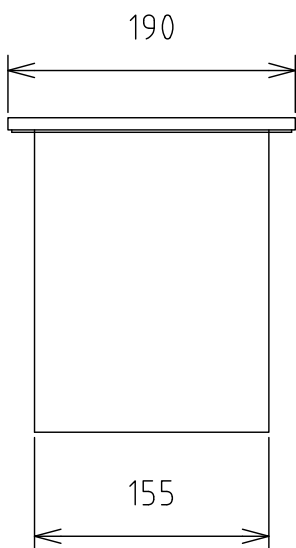

製品外観図

名称

フローコンセント

型式名称

FC-C21+LAN

定格電圧	AC125V	本体主材料	プレート: 鑄鉄 8t・下箱: 鋼板 1.6t	コンセント	C型 20A
定格電流	20A	表面仕上	プレート: 7イポリー・下箱: 黒半艶塗装	コネクタ	NE8FDP
回路数	1	本体質量	6.3kg		
図法: 第三角法		単位: mm	尺度: 1:5		
 丸茂電機株式会社				整理番号	KSB-K4369-001
				作成番号	1-201030