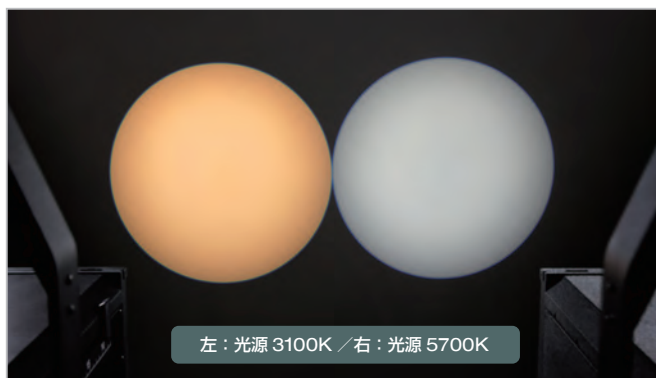

ハロゲン電球 2000W 相当

LED プロファイルスポットライト LPC シリーズ

広角タイプ 15°~38°
LPC-Z1538-531

狭角タイプ 10°~22°
LPC-Z1022-531

特長

消費電力約500Wで、ハロゲン電球2000W相当のハイパワーでムラのないシャープな明かりを実現
ハロゲン器具と比べて、消費電力を約75%削減し、ランニングコストを大幅に低減します。
1000~2000席クラスの大劇場・大ホールシーリングライトなど、長距離照射が必要な場所のLED化に最適な機材です。

有機EL (OLED) を採用した分かりやすい操作パネル

DMX アドレスやチャンネルモードなどの各種設定や、手元点灯は器具背面にある操作パネルで行います。視覚的に分かりやすい有機EL (OLED) を採用しており、効率よく操作ができます。

調光カーブの設定や、点灯速度を調整できるレスポンス機能など、他の器具との混在使用に配慮した細かな設定も可能です。

背面の操作パネル

光源は3100K、3200K、5700Kの3種類から選択可能

光源の種類はハロゲン電球の色温度である 3100K または 3200K のほか、放電灯の色味の 5700K からもお選びいただけます。いずれも平均演色評価数 Ra95 以上の質の高い明かりを確保しています。

仕 様

型式名称	LPC-Z1538-531(広角タイプ)	LPC-Z1022-531(狭角タイプ)
定格電圧	AC100V ± 10% 50Hz/60Hz	
調光範囲	0% ~ 100%	
定格消費電力	480W	
制御信号	DMX512 (RDM 対応)	
制御チャンネル数	1ch/2ch/5ch (モードによる)	
相関色温度	3100K ^{*1}	
平均演色評価数	Ra95 以上	
最高周囲温度	35℃	
最高表面温度	65℃	
冷却方式	強制空冷 (静音ファン)	
本体質量	27.2kg	28.2kg
ハンガー使用角度範囲	UP60° DN70°	
最小離隔距離	0.1 m	
最小照射距離	0.1 m	0.3 m
レンズ	3群 5枚	3群 4枚
照射角度	15° ~ 38°	10° ~ 22°
電源コード長さ	2.0m	
プラグ	C型 20A (C-20P)	
本体材質	アルミニウム・鉄	
仕上げ色	黒塗装	
DMX入力コネクタ DMX IN	NC5MD-LX	
DMX出力コネクタ DMX THRU	NC5FD-LX	
電源入力コネクタ AC IN	NAC3MPX-TOP	
電源出力コネクタ AC THRU	NAC3FPX-TOP	
フィルタホルダ	245mm × 245mm	
ダボ	φ 25	

製品寸法図

● LPC-Z1538-531

● LPC-Z1022-531

単位 : mm

照度図^{*2}

● LPC-Z1538-531 光源 : 3100K

● LPC-Z1022-531 光源 : 3100K

*1 光源は 3100K のほか、オプションで 3200K、5700K からもお選びいただけます。