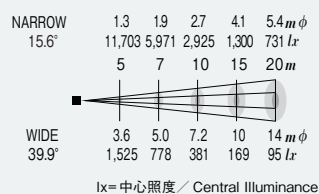

光源の種類はハロゲン電球の色温度である 3100K または 3200K のほか、放電灯の色味の 5700K からもお選びいただけます。いずれも平均演色評価数 Ra95 以上の質の高い明かりを確保しています。

仕 様

型式名称	LPC-Z1538-531(広角タイプ)	LPC-Z1022-531(狭角タイプ)
定格電圧	AC100V ± 10% 50Hz/60Hz	
調光範囲	0% ~ 100%	
定格消費電力	480W	
制御信号	DMX512 (RDM 対応)	
制御チャンネル数	1ch/2ch/5ch (モードによる)	
相関色温度	3100K ^{*1}	
平均演色評価数	Ra95 以上	
最高周囲温度	35℃	
最高表面温度	65℃	
冷却方式	強制空冷 (静音ファン)	
本体質量	27.2kg	28.2kg
ハンガー使用角度範囲	UP60° DN70°	
最小離隔距離	0.1 m	
最小照射距離	0.1 m	0.3 m
レンズ	3群 5枚	3群 4枚
照射角度	15° ~ 38°	10° ~ 22°
電源コード長さ	2.0m	
プラグ	C型 20A (C-20P)	
本体材質	アルミニウム・鉄	
仕上げ色	黒塗装	
DMX入力コネクタ DMX IN	NC5MD-LX	
DMX出力コネクタ DMX THRU	NC5FD-LX	
電源入力コネクタ AC IN	NAC3MPX-TOP	
電源出力コネクタ AC THRU	NAC3FPX-TOP	
フィルタホルダ	245mm × 245mm	
ダボ	φ 25	

製品寸法図

● LPC-Z1538-531

● LPC-Z1022-531

単位 : mm

照度図^{*2}

● LPC-Z1538-531 光源 : 3100K

● LPC-Z1022-531 光源 : 3100K

*1 光源は 3100K のほか、オプションで 3200K、5700K からもお選びいただけます。