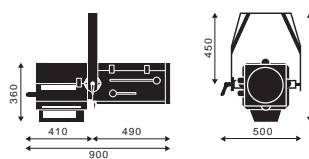

光源の種類はハロゲン電球の色温度である 3100K または 3200K のほか、放電灯の色味の 5700K からもお選びいただけます。いずれも平均演色評価数 Ra95 以上の質の高い明かりを確保しています。

仕 様

型式名称	LPC-Z1538-531(広角タイプ)	LPC-Z1022-531(狭角タイプ)
定格電圧	AC100V ± 10% 50Hz/60Hz	
調光範囲	0% ~ 100%	
定格消費電力	480W	
制御信号	DMX512 (RDM 対応)	
制御チャンネル数	1ch/2ch/5ch (モードによる)	
相関色温度	3100K ^{*1}	
平均演色評価数	Ra95 以上	
最高周囲温度	35℃	
最高表面温度	65℃	
冷却方式	強制空冷 (静音ファン)	
本体質量	27.2kg	28.2kg
ハンガー使用角度範囲	UP60° DN70°	
最小離隔距離	0.1 m	
最小照射距離	0.1 m	0.3 m
レンズ	3群 5枚	3群 4枚
照射角度	15° ~ 38°	10° ~ 22°
電源コード長さ	2.0m	
プラグ	C型 20A (C-20P)	
本体材質	アルミニウム・鉄	
仕上げ色	黒塗装	
DMX入力コネクタ DMX IN	NC5MD-LX	
DMX出力コネクタ DMX THRU	NC5FD-LX	
電源入力コネクタ AC IN	NAC3MPX-TOP	
電源出力コネクタ AC THRU	NAC3FPX-TOP	
フィルタホルダ	245mm × 245mm	
ダボ	φ 25	

製品寸法図

● LPC-Z1538-531

● LPC-Z1022-531

単位 : mm

照度図^{*2}

● LPC-Z1538-531 光源 : 3100K

● LPC-Z1022-531 光源 : 3100K

*1 光源は 3100K のほか、オプションで 3200K、5700K からもお選びいただけます。