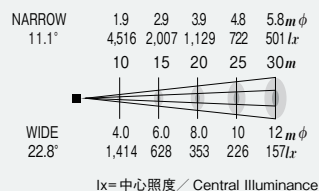

光源の種類はハロゲン電球の色温度である 3100K または 3200K のほか、放電灯の色味の 5700K からもお選びいただけます。いずれも平均演色評価数 Ra95 以上の質の高い明かりを確保しています。

仕 様

型式名称	LPC-Z1538-531(広角タイプ)	LPC-Z1022-531(狭角タイプ)
定格電圧	AC100V ± 10% 50Hz/60Hz	
調光範囲	0% ~ 100%	
定格消費電力	480W	
制御信号	DMX512 (RDM 対応)	
制御チャンネル数	1ch/2ch/5ch (モードによる)	
相関色温度	3100K ^{*1}	
平均演色評価数	Ra95 以上	
最高周囲温度	35℃	
最高表面温度	65℃	
冷却方式	強制空冷 (静音ファン)	
本体質量	27.2kg	28.2kg
ハンガー使用角度範囲	UP60° DN70°	
最小離隔距離	0.1 m	
最小照射距離	0.1 m	0.3 m
レンズ	3群 5枚	3群 4枚
照射角度	15° ~ 38°	10° ~ 22°
電源コード長さ	2.0m	
プラグ	C型 20A (C-20P)	
本体材質	アルミニウム・鉄	
仕上げ色	黒塗装	
DMX入力コネクタ DMX IN	NC5MD-LX	
DMX出力コネクタ DMX THRU	NC5FD-LX	
電源入力コネクタ AC IN	NAC3MPX-TOP	
電源出力コネクタ AC THRU	NAC3FPX-TOP	
フィルタホルダ	245mm × 245mm	
ダボ	φ 25	

製品寸法図

● LPC-Z1538-531

● LPC-Z1022-531

単位 : mm

照度図^{*2}

● LPC-Z1538-531 光源 : 3100K

● LPC-Z1022-531 光源 : 3100K

*1 光源は 3100K のほか、オプションで 3200K、5700K からもお選びいただけます。