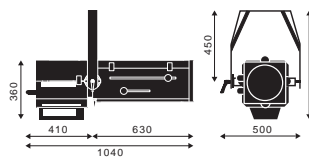

光源の種類はハロゲン電球の色温度である 3100K または 3200K のほか、放電灯の色味の 5700K からもお選びいただけます。いずれも平均演色評価数 Ra95 以上の質の高い明かりを確保しています。

仕 様

型式名称	LPC-Z1538-531(広角タイプ)	LPC-Z1022-531(狭角タイプ)
定格電圧	AC100V ± 10% 50Hz/60Hz	
調光範囲	0% ~ 100%	
定格消費電力	480W	
制御信号	DMX512 (RDM 対応)	
制御チャンネル数	1ch/2ch/5ch (モードによる)	
相関色温度	3100K ^{*1}	
平均演色評価数	Ra95 以上	
最高周囲温度	35℃	
最高表面温度	65℃	
冷却方式	強制空冷 (静音ファン)	
本体質量	27.2kg	28.2kg
ハンガー使用角度範囲	UP60° DN70°	
最小離隔距離	0.1 m	
最小照射距離	0.1 m	0.3 m
レンズ	3群 5枚	3群 4枚
照射角度	15° ~ 38°	10° ~ 22°
電源コード長さ	2.0m	
プラグ	C型 20A (C-20P)	
本体材質	アルミニウム・鉄	
仕上げ色	黒塗装	
DMX入力コネクタ DMX IN	NC5MD-LX	
DMX出力コネクタ DMX THRU	NC5FD-LX	
電源入力コネクタ AC IN	NAC3MPX-TOP	
電源出力コネクタ AC THRU	NAC3FPX-TOP	
フィルタホルダ	245mm × 245mm	
ダボ	φ 25	

製品寸法図

● LPC-Z1538-531

● LPC-Z1022-531

単位 : mm

照度図^{*2}

● LPC-Z1538-531 光源 : 3100K

● LPC-Z1022-531 光源 : 3100K

*1 光源は 3100K のほか、オプションで 3200K、5700K からもお選びいただけます。