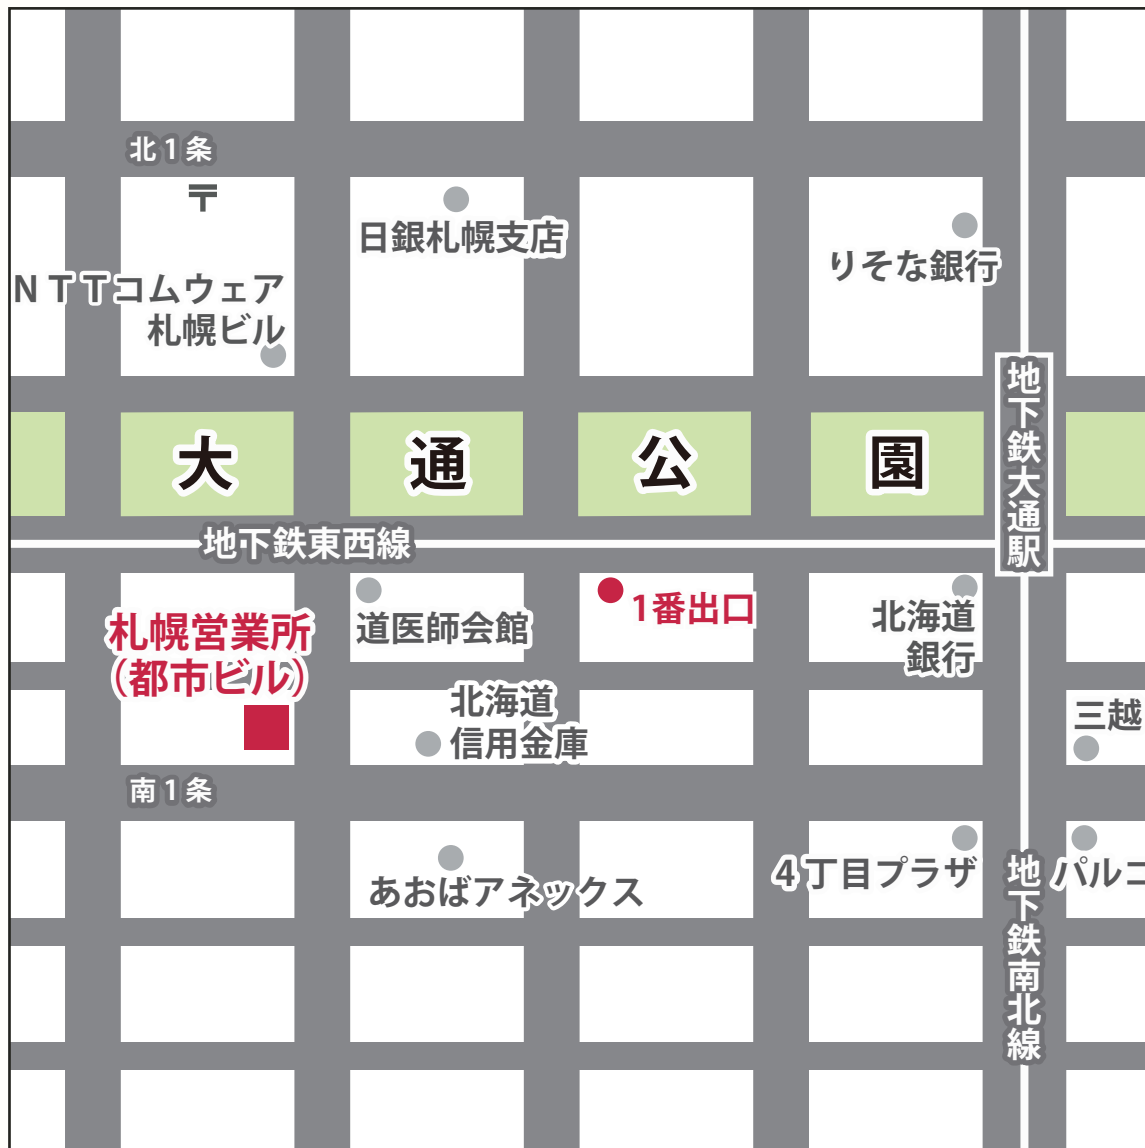

丸茂電機（株）

札幌営業所

〒060-0061

北海道札幌市中央区南1条西7-12(都市ビル)

Tel : 011-261-0321

【交通のご案内】

- ・札幌市地下鉄 南北線 大通駅 1番出口より徒歩5分