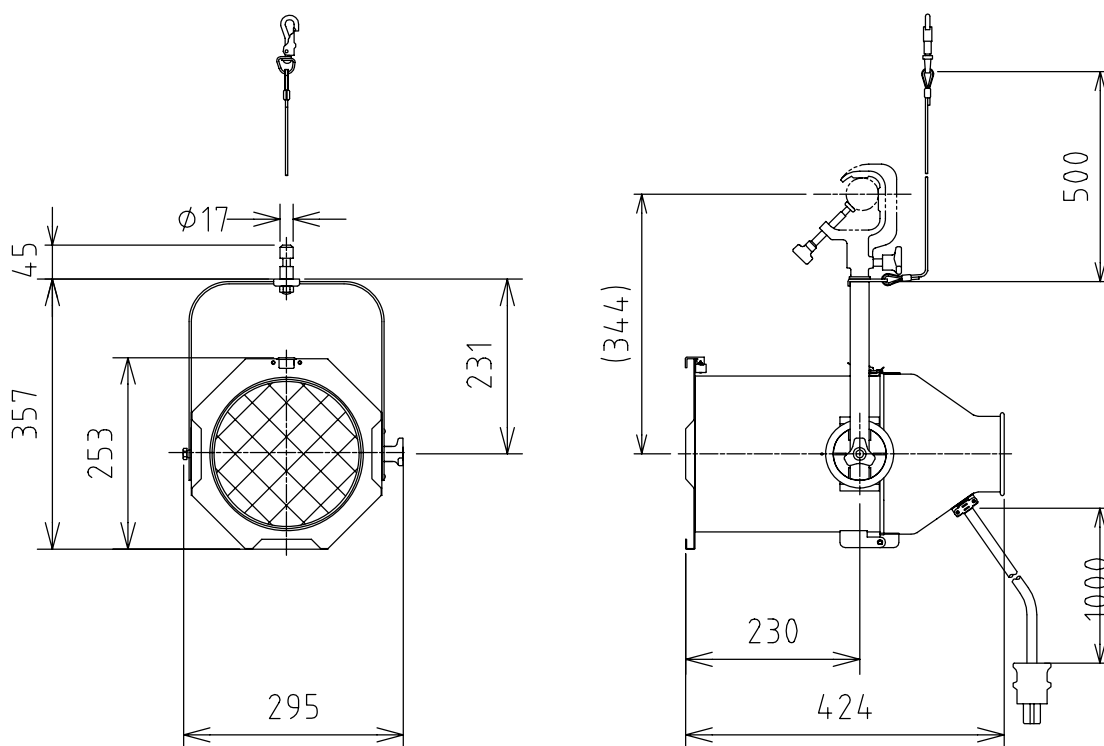

製品外観図

名称

シンプルライト

型式名称

SPH3-1000-ALP

定格電圧	AC100V	灯体主材料	アルミニウム合金板 1.2 t	適合電球型名 JP100V500WCSB6VN/E JP100V500WCSB6N/E JP100V1000WCSB6N/E JP100V500WCSB6M/E JP100V1000WCSB6M/E
定格消費電力	1000W (最大)	表面仕上	生地 (磨き)	
		本体質量	3.4kg	

図法：第三角法    単位：mm    尺度：1:10

 **丸茂電機株式会社**

整理番号	KSB-K9497-001
作成番号	2-113109