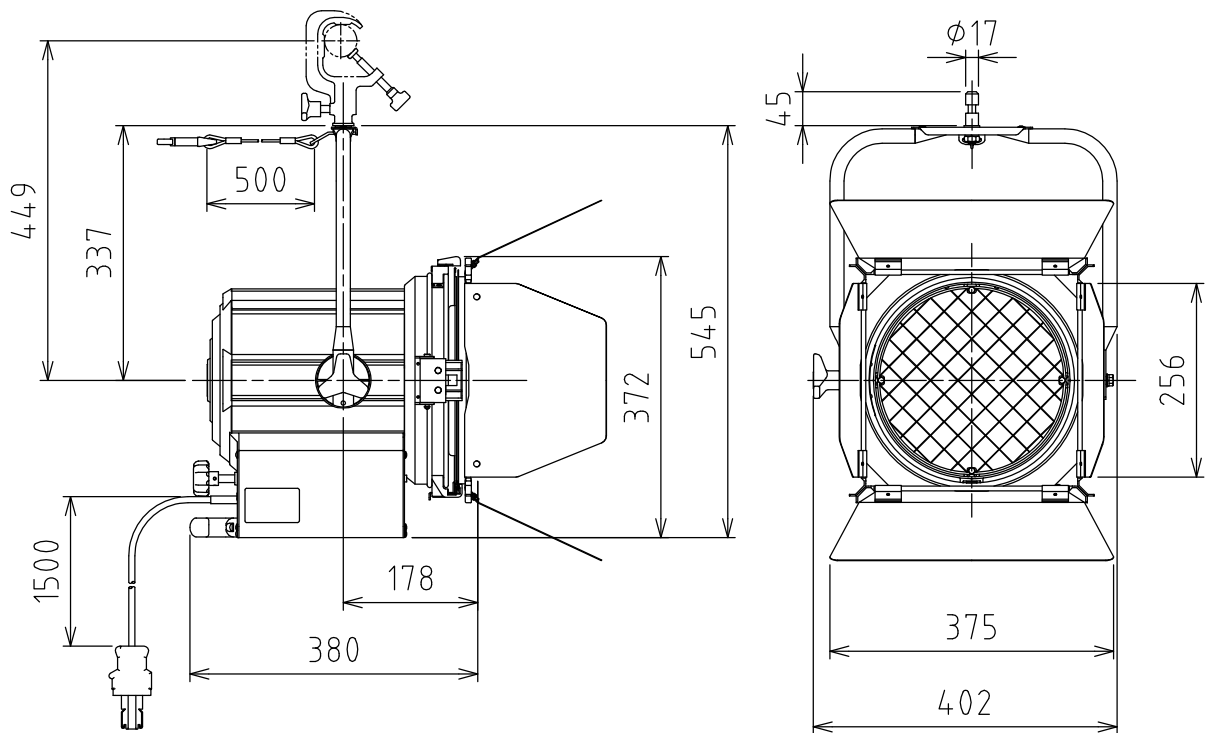

製品外観図

名称

ハイバックスポットライト

型式名称

FQH2-106S2-2000

| | | | | |
|--------|--------|-------|-----------------|--|
| 定格電圧 | AC100V | 灯体主材料 | アルミニウム合金 | 適合電球型名 JP100V2000WB/G-2 JP100V2000WC/G-2 |
| 定格消費電力 | 2000W | 表面仕上 | 黒3分艶塗装 | |
| | | 本体質量 | 6.9kg+バンドア0.9kg | |

図法：第三角法 単位：mm 尺度：1:10

 丸茂電機株式会社

| | |
|------|---------------|
| 整理番号 | KSB-K3731-001 |
| 作成番号 | 1-101051 |