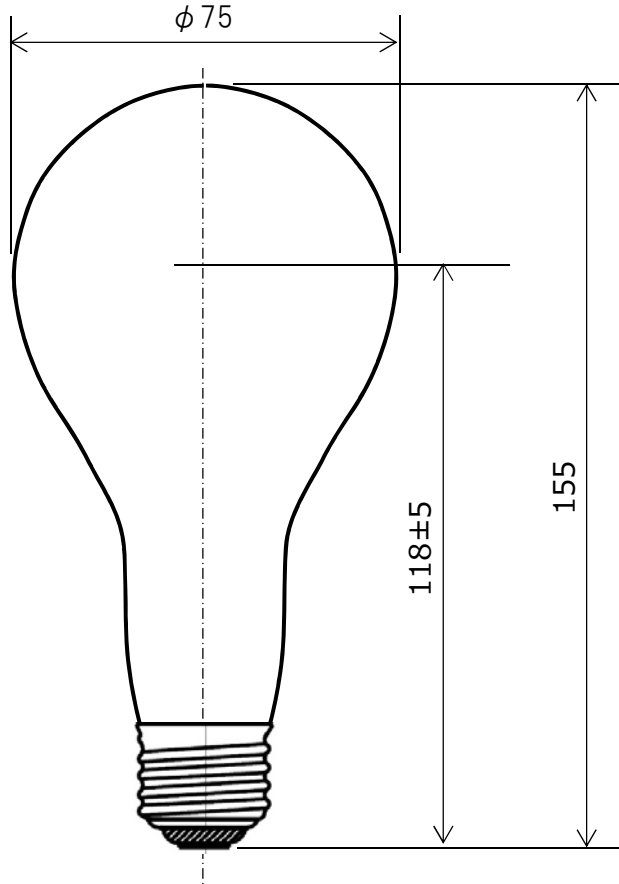

# 製品外観図

名称	白熱電球	型式名称	LF100V150W
----	------	------	------------

定格電圧	100V	口金	E26
定格消費電力	150W	バルブ	フロスト
色温度	2850K	点灯方向	任意
全光束	2450lm		
定格寿命	1000h		

図法：第三角法	単位：mm	尺度： $\chi$
---------	-------	------------

 <b>丸茂電機株式会社</b>	整理番号	KSB-K4317-001
	作成番号	1-100129