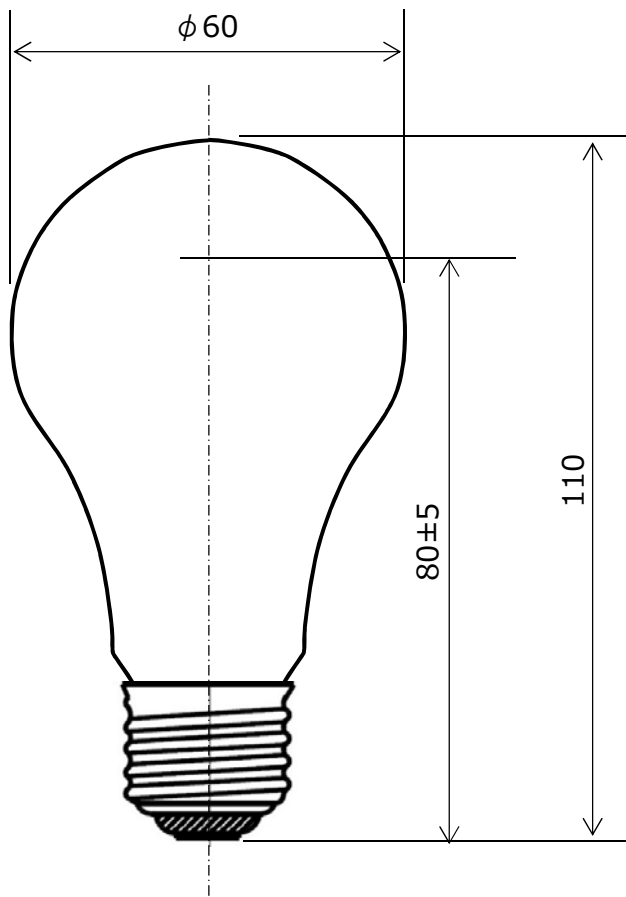

製品外観図

名称

白熱電球

型式名称

LF100V100W

定格電圧

100V

口金

E26

定格消費電力

100W

バルブ

フロスト

色温度

2850K

点灯方向

任意

全光束

1500lm

定格寿命

1000h

図法：第三角法

単位：mm

尺度： χ