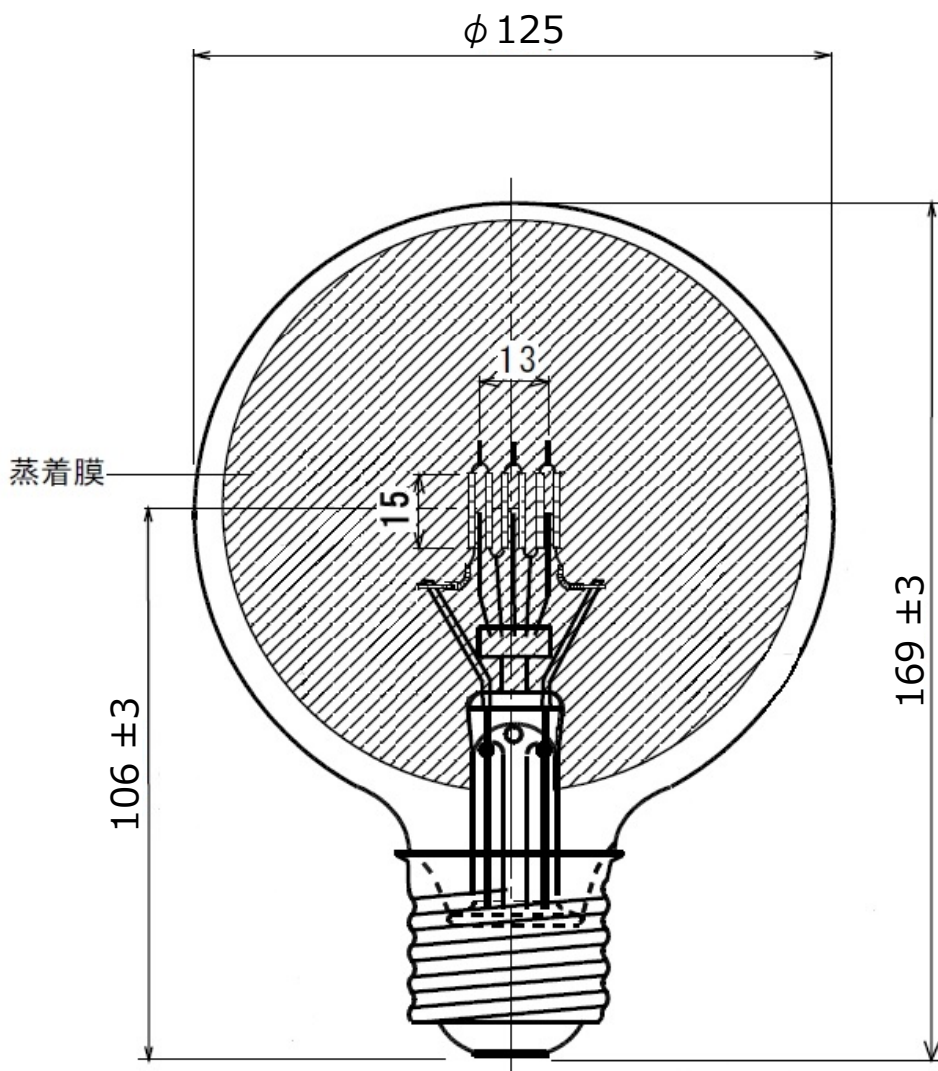

# 製品外観図

名称

白熱電球

型式名称

GR100V1000WB

定格電圧

100V

口金

E39

定格消費電力

1000W

色温度

3050K

全光束

26000lm

定格寿命