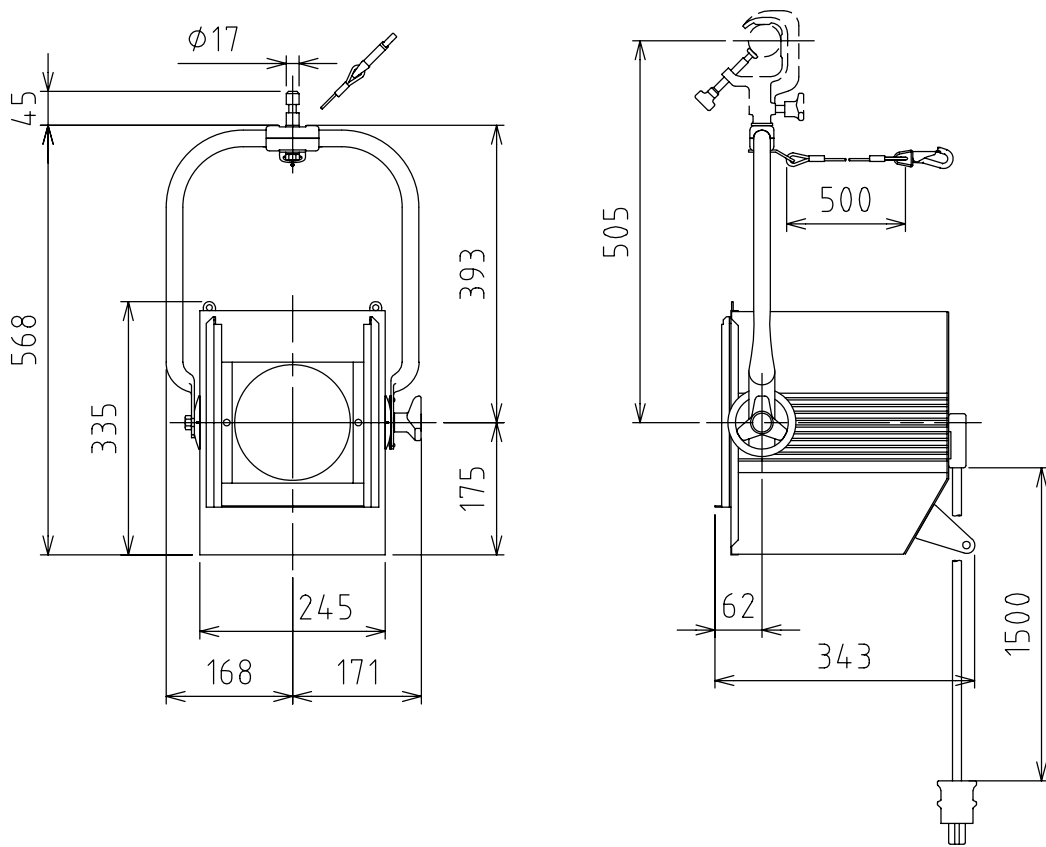

製品外観図

名称

エフェクトスポットライト

型式名称

EPD3-1000W

定格電圧	AC100V	灯体主材料	鋼板、アルミニウム合金板	適合電球型名 JS100V1000WC/M
定格周波数	50/60Hz	表面仕上	黒3分艶塗装	
定格合計消費電力	1015W	本体質量	9.9kg	

図法：第三角法 単位：mm 尺度：1:10

 **丸茂電機株式会社**