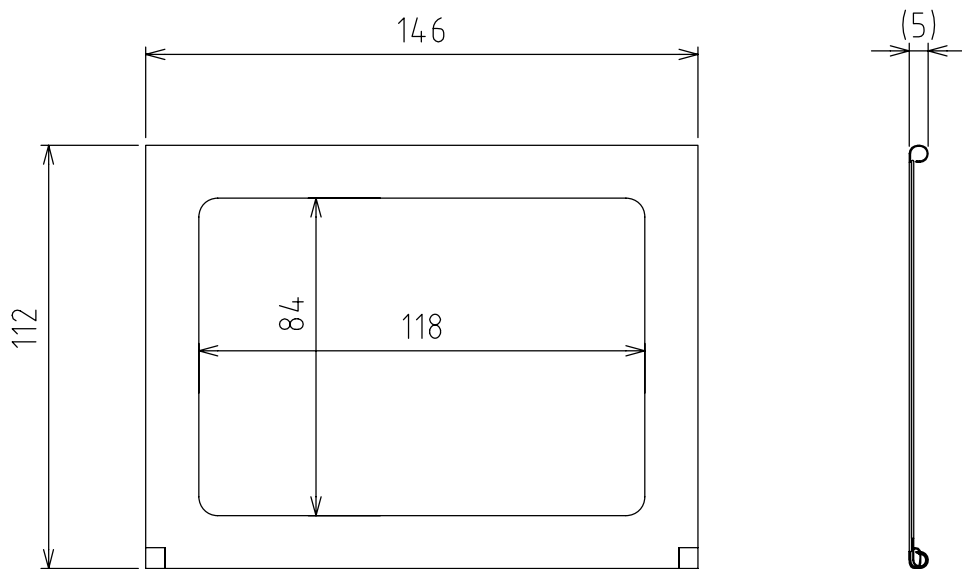

製品外観図

名 称

フィルタホルダ

型式名称

IRM-N2

		本体主材料	カラー鉄板 0.3t	適合灯具 UHQ-100Wシリーズ LHQ-100Wシリーズ	
		表面色	黒		
		質量	45g		
図法：第三角法		単位：mm	尺度：1:2		
 丸茂電機株式会社				整理番号	KSB-KJ03-002
				作成番号	1-001328