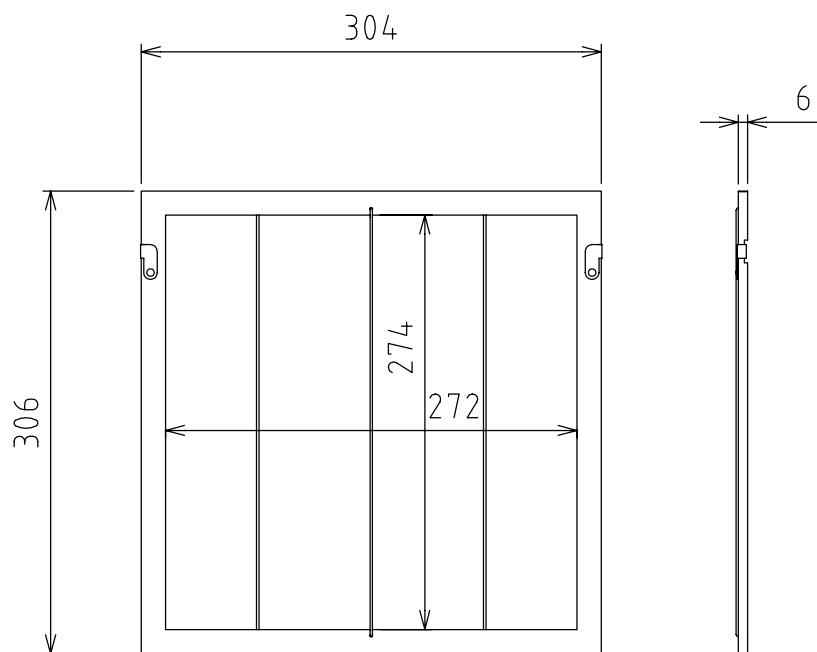

製品外観図

名 称	フィルタホルダ	型式名称	IRM-N12
-----	---------	------	---------

	本体主材料	鋼板 0.4t	適合灯具 BNQ2-500
	表面色	黒 3分艶塗装	
	質量	190g	

図法：第三角法	単位：mm	尺度：1:5
---------	-------	--------

 <b>丸茂電機株式会社</b>	整理番号	KSB-KJ03-007
	作成番号	2-200221