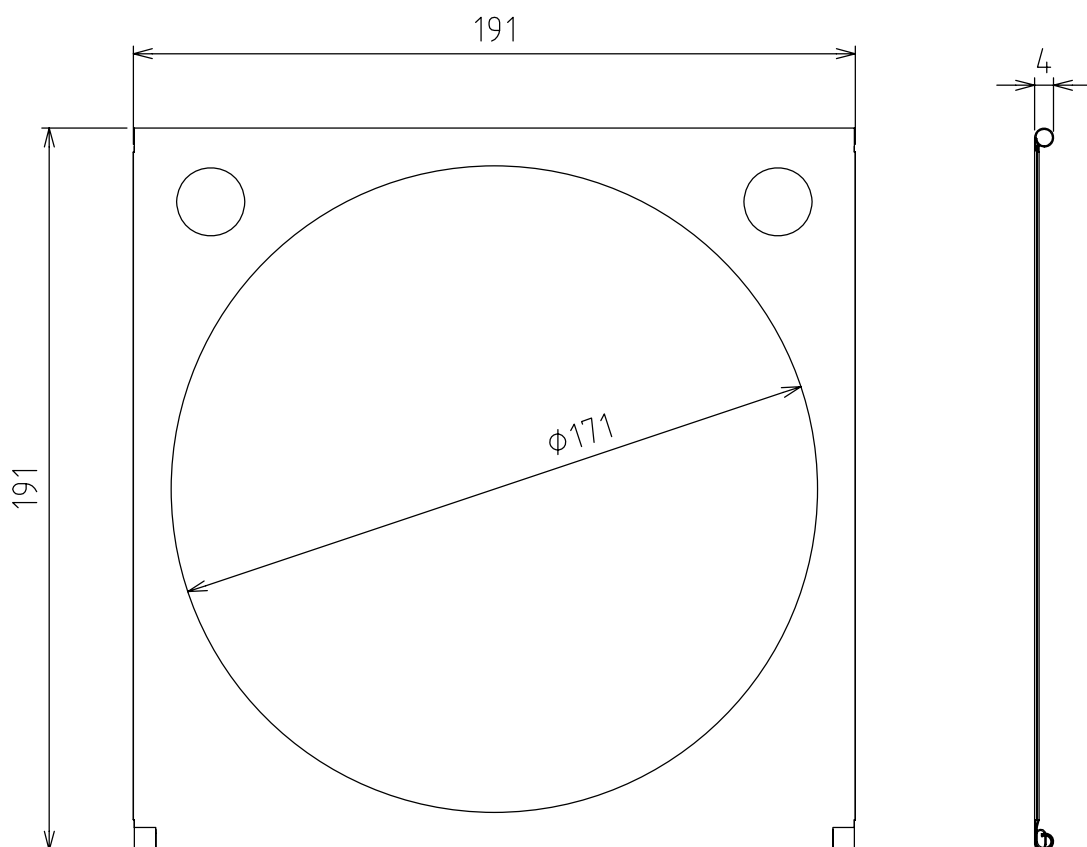

製品外観図

名称

フィルタホルダ

型式名称

IRM-75A

		本体主材料	カラー鉄板 0.3t	適合灯具 ECR2ズームシリーズ
		表面色	黒	
		質量	80g	
図法：第三角法		単位：mm	尺度：1:2	
 丸茂電機株式会社			整理番号	KSB-KJ02-013
			作成番号	1-102110