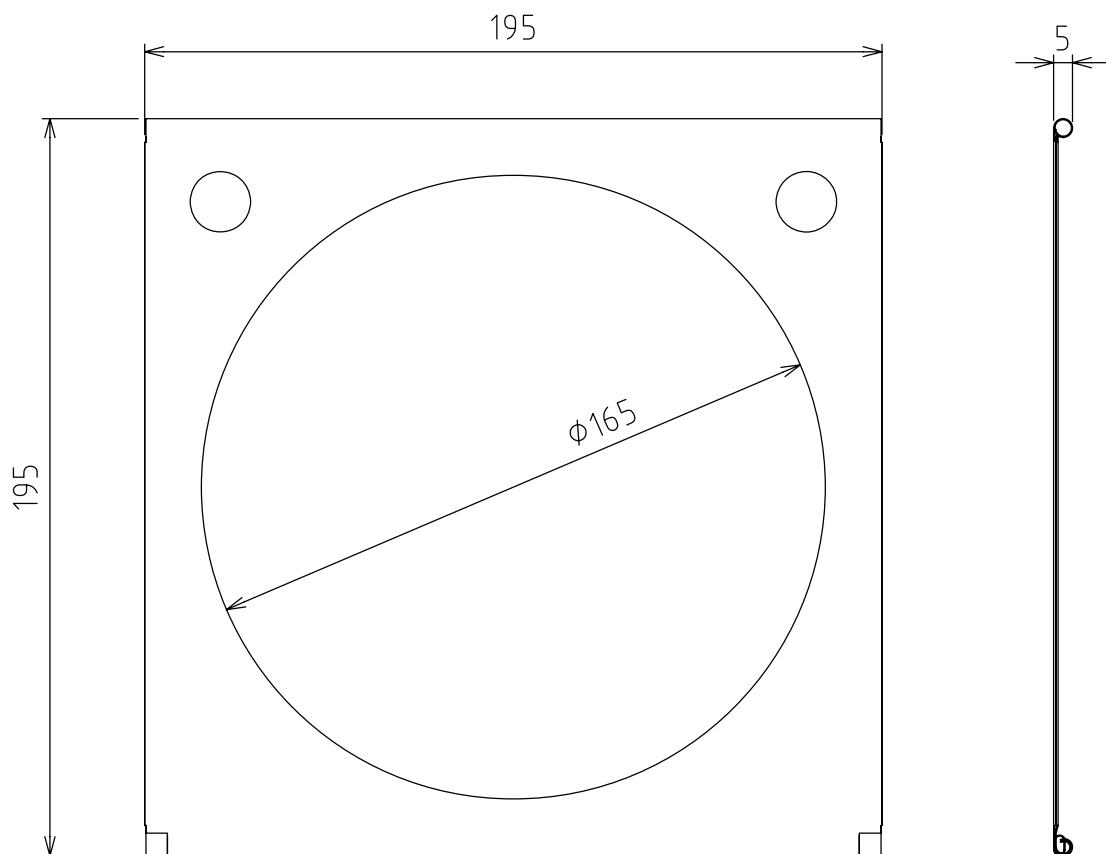

製品外観図

名称

フィルタホルダ

型式名称

IRM-60A

		本体主材料	カラー鉄板 0.3t	適合灯具 6型スポットライト
		表面色	黒	
		質量	90g	
図法：第三角法		単位：mm	尺度：1:2	
 <b>丸茂電機株式会社</b>			整理番号	KSB-KJ02-003
			作成番号	1-001328