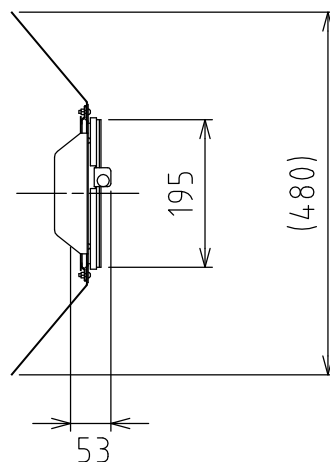

製品外観図

名 称

バンドア

型式名称

BD-60A

		灯体主材料	アルミニウム合金板0.8t,鋼板1.0t	適合灯具 6型スポットライト	
		表面仕上	黒三分艶塗装(内面:艶消)		
		本体質量	1.1kg		
図法：第三角法		単位：mm	尺度：1:10		
 丸茂電機株式会社				整理番号	KSB-K8069-001
				作成番号	2-101790