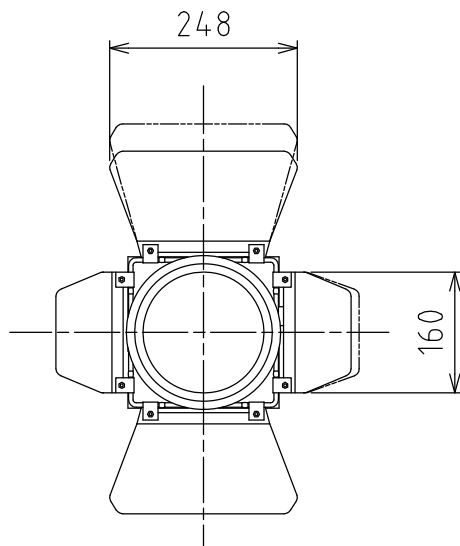

製品外観図

名 称

バンドア

型式名称

BD-60A

		灯体主材料	アルミニウム合金板0.8t,鋼板1.0t	適合灯具 6型スポットライト	
		表面仕上	黒三分艶塗装(内面:艶消)		
		本体質量	1.1kg		
図法：第三角法		単位：mm	尺度：1:10		
 丸茂電機株式会社				整理番号	KSB-K8069-001
				作成番号	2-101790