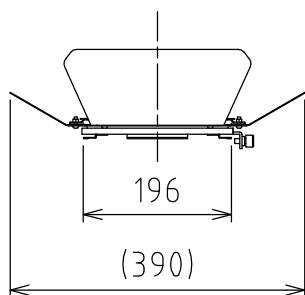

製品外観図

名 称

バンドア

型式名称

BD-60A

		灯体主材料	アルミニウム合金板0.8t,鋼板1.0t	適合灯具 6型スポットライト	
		表面仕上	黒三分艶塗装(内面:艶消)		
		本体質量	1.1kg		
図法：第三角法		単位：mm	尺度：1:10		
 丸茂電機株式会社				整理番号	KSB-K8069-001
				作成番号	2-101790