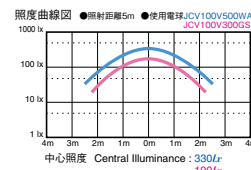

QCO5-300W-N / QCO5-500W-N

■定格・仕様 Rating, Specifications

型式名称 Model	QCO5-300W-N	QCO5-500W-N
定格電圧 Voltage	AC100V	AC100V
定格消費電力 Wattage	300W	500W
適合電球 Suitable Lamp	JCV100V300WGS	JCV100V500WA.N
最高周囲温度 Maximum Ambient Temperature	40°C	40°C
最高表面温度 Maximum Surface Temperature	120°C	155°C
本体質量 Body Weight	0.9kg	0.9kg
最小離隔距離 Minimum Safe Interval to Flammable Object	0.1m	0.1m
最小照射距離 Minimum Throw Distance from Flammable Object	0.6m	0.6m
リフレクタ Reflector	Aluminum	Aluminum
ソケット Lamp Base	E11	E11
電源コード長さ Cable Length	1.0m	1.0m
プラグ Plug	C-20P	C-20P
本体材質 Body Material	Steel	Steel
仕上げ色 Color	Black	Black
オプション Option	化粧枠 Trim Ring	化粧枠 Trim Ring