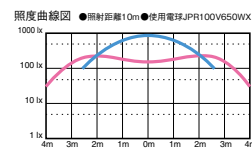

UTL

高照度の天井反射板ライト。 High illumination ceiling light.

少ない台数で明るい照度が得られる天井反射板ライトです。ダイクロイックリフレクタの採用により照射熱を低減し、飛散防止のために強化ガラスを採用しました。化粧枠は0°、15°、30°の3種類を用意。チルト方向の首振り調整が可能なチルトアジャスト機能により、傾斜天井15°まで、平型(0°)の化粧枠で対応できるなど、化粧枠の選択によって幅広い傾斜角度に対応します。また、高さ調整が可能なハイアジャスト機能を備え、フレアの調整や首振り角度の幅が調整できます。

Ceiling-reflecting lights giving brilliant illumination with the minimum number of units. The use of a dichroic reflector reduces reflected heat, while hardened glass is utilized to prevent flying glass. The decorative rim is available in three types, at 0°, 15°, 30°. The tilt adjusting feature allows flat (0°) decorative rims to handle ceilings sloped up to 15°, allowing a wide range of sloping angles to be catered for through the choice of decorative rims. The height adjustment feature also allows you to adjust the flare and range of the tilt angle.

UTL-650-0 / UTL-650-15 / UTL-650-30

受注生産品

■ 定格・仕様 Rating, Specifications

型式名称 Model	UTL-650-0	UTL-650-15	UTL-650-30
定格電圧 Voltage	100V	100V	100V
定格消費電力 Wattage	650W	650W	650W
適合電球 Suitable Lamp	JPR100V650W X/G JPR100V575W X/G	JPR100V650W X/G JPR100V575W X/G	JPR100V650W X/G JPR100V575W X/G
最高周囲温度 Maximum Ambient Temperature	40°C	40°C	40°C
最高表面温度 Maximum Surface Temperature	230°C	230°C	230°C
本体質量 Body Weight	3.0kg	3.0kg	3.0kg
最小離隔距離 Minimum Safe Interval to Flammable Object	0.2m	0.2m	0.2m
最小照射距離 Minimum Throw Distance from Flammable Object	0.8m	0.8m	0.8m
リフレクタ Reflector	Dichroic-Reflection	Dichroic-Reflection	Dichroic-Reflection
ソケット Lamp Base	G9.5	G9.5	G9.5
電源コード長さ Cable Length	1.2m	1.2m	1.2m
プラグ Plug	C-20P / 1.2	C-20P / 1.2	C-20P / 1.2
本体材質 Body Material	Aluminum	Aluminum	Aluminum
仕上げ色 Color	Black	Black	Black
化粧枠 Trim Ring	Accessories	Accessories	Accessories