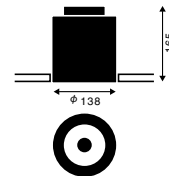

UTL-650-0 / UTL-650-15 / UTL-650-30

受注生産品

■ 定格・仕様 Rating, Specifications

型式名称 Model	UTL-650-0	UTL-650-15	UTL-650-30
定格電圧 Voltage	100V	100V	100V
定格消費電力 Wattage	650W	650W	650W
適合電球 Suitable Lamp	JPR100V650W X/G JPR100V575W X/G	JPR100V650W X/G JPR100V575W X/G	JPR100V650W X/G JPR100V575W X/G
最高周囲温度 Maximum Ambient Temperature	40°C	40°C	40°C
最高表面温度 Maximum Surface Temperature	230°C	230°C	230°C
本体質量 Body Weight	3.0kg	3.0kg	3.0kg
最小離隔距離 Minimum Safe Interval to Flammable Object	0.2m	0.2m	0.2m
最小照射距離 Minimum Throw Distance from Flammable Object	0.8m	0.8m	0.8m
リフレクタ Reflector	Dichroic-Reflection	Dichroic-Reflection	Dichroic-Reflection
ソケット Lamp Base	G9.5	G9.5	G9.5
電源コード長さ Cable Length	1.2m	1.2m	1.2m
プラグ Plug	C-20P / 1.2	C-20P / 1.2	C-20P / 1.2
本体材質 Body Material	Aluminum	Aluminum	Aluminum
仕上げ色 Color	Black	Black	Black
化粧枠 Trim Ring	Accessories	Accessories	Accessories

仕上げを美しく見せるトリム

Trim for increase the visual beauty of the finish

天井反射板へのQCOの設置部分をすっきり見せるために、トリム(化粧枠)をオプションで用意しています。トリムは、設置角度や仕上げ色などに合わせ、オーダーメイドで製作します。

An accessories trim (a decorative frame) is available to make the setup of the QCO on the concert shell look better. The trim is order made for the setup angle and finish color.

QCO5-300W-N / QCO5-500W-N

■定格・仕様 Rating, Specifications

型式名称 Model	QCO5-300W-N	QCO5-500W-N
定格電圧 Voltage	AC100V	AC100V
定格消費電力 Wattage	300W	500W
適合電球 Suitable Lamp	JCV100V300WGS	JCV100V500WA.N
最高周囲温度 Maximum Ambient Temperature	40°C	40°C
最高表面温度 Maximum Surface Temperature	120°C	155°C
本体質量 Body Weight	0.9kg	0.9kg
最小離隔距離 Minimum Safe Interval to Flammable Object	0.1m	0.1m
最小照射距離 Minimum Throw Distance from Flammable Object	0.6m	0.6m
リフレクタ Reflector	Aluminum	Aluminum
ソケット Lamp Base	E11	E11
電源コード長さ Cable Length	1.0m	1.0m
プラグ Plug	C-20P	C-20P
本体材質 Body Material	Steel	Steel
仕上げ色 Color	Black	Black
オプション Option	化粧枠 Trim Ring	化粧枠 Trim Ring