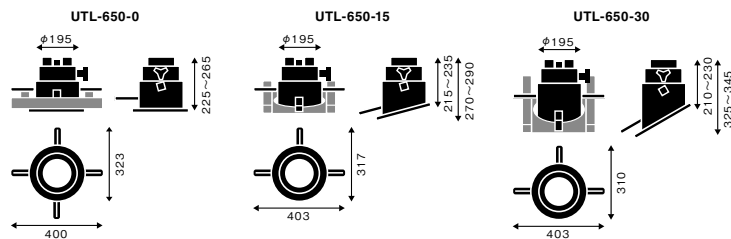

UTL-650-0 / UTL-650-15 / UTL-650-30

受注生産品

■ 定格・仕様 Rating, Specifications

型式名称 Model	UTL-650-0	UTL-650-15	UTL-650-30
定格電圧 Voltage	100V	100V	100V
定格消費電力 Wattage	650W	650W	650W
適合電球 Suitable Lamp	JPR100V650W X/G JPR100V575W X/G	JPR100V650W X/G JPR100V575W X/G	JPR100V650W X/G JPR100V575W X/G
最高周囲温度 Maximum Ambient Temperature	40°C	40°C	40°C
最高表面温度 Maximum Surface Temperature	230°C	230°C	230°C
本体質量 Body Weight	3.0kg	3.0kg	3.0kg
最小離隔距離 Minimum Safe Interval to Flammable Object	0.2m	0.2m	0.2m
最小照射距離 Minimum Throw Distance from Flammable Object	0.8m	0.8m	0.8m
リフレクタ Reflector	Dichroic-Reflection	Dichroic-Reflection	Dichroic-Reflection
ソケット Lamp Base	G9.5	G9.5	G9.5
電源コード長さ Cable Length	1.2m	1.2m	1.2m
プラグ Plug	C-20P / 1.2	C-20P / 1.2	C-20P / 1.2
本体材質 Body Material	Aluminum	Aluminum	Aluminum
仕上げ色 Color	Black	Black	Black
化粧枠 Trim Ring	Accessories	Accessories	Accessories

QCO5-300W-N / QCO5-500W-N

■定格・仕様 Rating, Specifications

型式名称 Model	QCO5-300W-N	QCO5-500W-N
定格電圧 Voltage	AC100V	AC100V
定格消費電力 Wattage	300W	500W
適合電球 Suitable Lamp	JCV100V300WGS	JCV100V500WA.N
最高周囲温度 Maximum Ambient Temperature	40°C	40°C
最高表面温度 Maximum Surface Temperature	120°C	155°C
本体質量 Body Weight	0.9kg	0.9kg
最小離隔距離 Minimum Safe Interval to Flammable Object	0.1m	0.1m
最小照射距離 Minimum Throw Distance from Flammable Object	0.6m	0.6m
リフレクタ Reflector	Aluminum	Aluminum
ソケット Lamp Base	E11	E11
電源コード長さ Cable Length	1.0m	1.0m
プラグ Plug	C-20P	C-20P
本体材質 Body Material	Steel	Steel
仕上げ色 Color	Black	Black
オプション Option	化粧枠 Trim Ring	化粧枠 Trim Ring