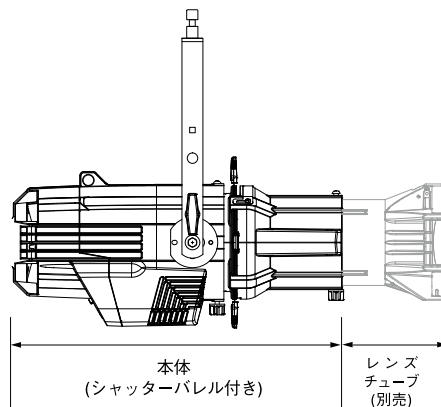

*SOURCE FOUR LEDの各種本体には、レンズチューブは付属しておりません。別売となります。詳しくはp.22をご覧ください。
また、投射した明かりの輪郭のモヤを軽減するソフトフォーカスディフューザーと、取付用のゴボホルダ(Aサイズ)が付属します。
併用してメタルゴボを使用する場合は別途ゴボホルダをお買い求めください。

※1 制御信号DMX512/1990は1990年版USITTの規格です。
※2 LED素子にはバラつきがあり、同一型名においても光色、明るさが異なることがあります。