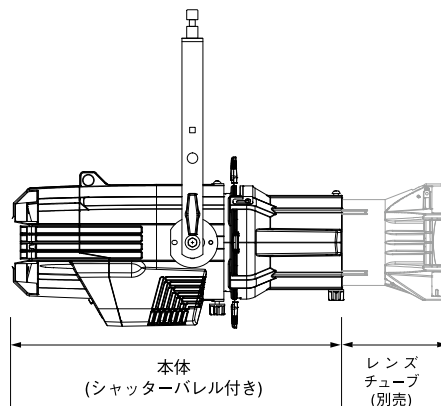

*SOURCE FOUR LEDの各種本体には、レンズチューブは付属しておりません。別売となります。詳しくはp.22をご覧ください。
また、投射した明かりの輪郭のモヤを軽減するソフトフォーカスディフューザーと、取付用のゴボホルダ(Aサイズ)が付属します。
併用してメタルゴボを使用する場合は別途ゴボホルダをお買い求めください。

※1 制御信号DMX512/1990は1990年版USITTの規格です。

※2 LED素子にはバラつきがあり、同一型名においても光色、明るさが異なることがあります。