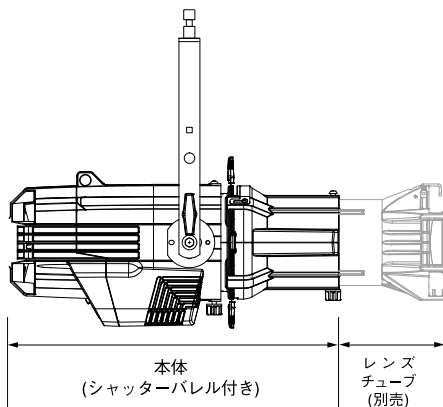

*SOURCE FOUR LEDシリーズ2の各種本体には、レンズチューブは付属しておりません。別売となります。詳しくはp.22をご覧ください。
 また、投射した明かりの輪郭のモヤを軽減するソフトフォーカスディフューザーと、取付用のゴボホルダ (Aサイズ) が付属します。
 併用してメタルゴボを使用する場合は別途ゴボホルダをお買い求めください。

※1 制御信号DMX512/1990は1990年版USITTの規格です。