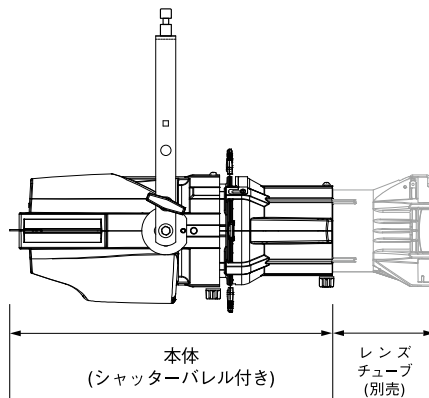

Color Source Spot

型式名称	仕様	希望小売価格
CSSPOTS (シャッターバレル付き) (灯体色 黒)	■ W340×H340×D672 ■ 7.7 ■ φ17 定格消費電力：168W 調光制御：DMX512/1990※1 LEDカラー構成：Red、Lime、Green、Blue※2	¥295,000*

Color Source Spot Deep Blue

型式名称	仕様	希望小売価格
CSSPOTSDB (シャッターバレル付き) (灯体色 黒)	■ W340×H340×D672 ■ 7.7 ■ φ17 定格消費電力：168W 調光制御：DMX512/1990※1 LEDカラー構成：Red、Lime、Green、Indigo※2	¥295,000*

Color Source Spot Pearl

型式名称	仕様	希望小売価格
CSSPOTSP (シャッターバレル付き) (灯体色 黒)	■ W340×H340×D672 ■ 7.7 ■ φ17 定格消費電力：203W 調光制御：DMX512/1990※1 相関色温度：2700～6500K※2	¥295,000*

*Color Source Spotシリーズの各種本体には、レンズチューブは付属していません。別売となります。詳しくはp.22をご覧ください。また、投射した明かりの輪郭のモヤを軽減するソフトフォーカスディフューザーと、取付用のゴボホルダ(Aサイズ)が付属します。併用してメタルゴボを使用する場合は別途ゴボホルダをお買い求めください。