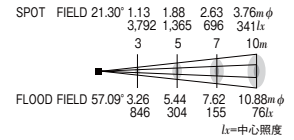

フレネルタイプ Fresnel lens type

LSF2-503-WW