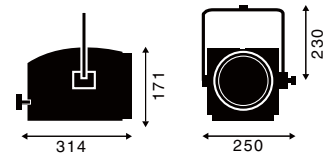

フレネルタイプ Fresnel lens type

LSF2-503-WW