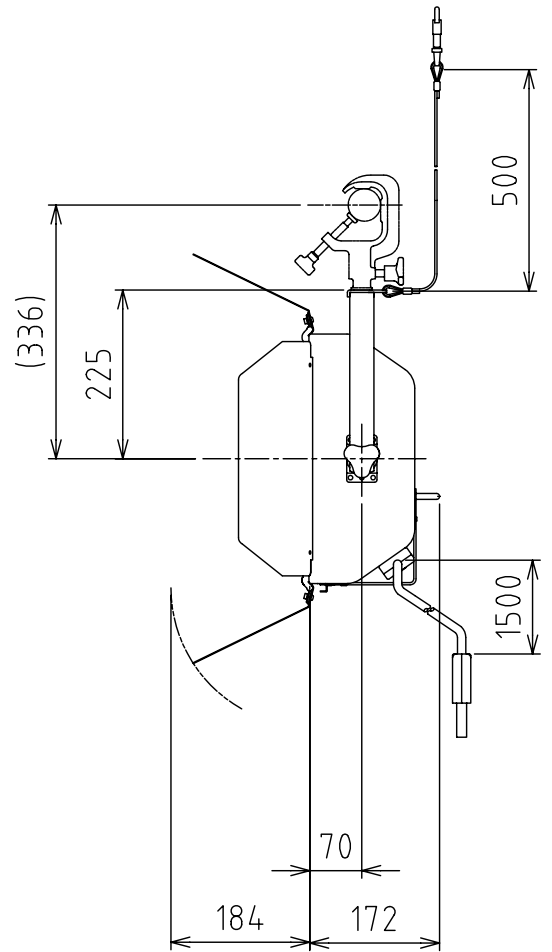

製品外観図

名称

フラッドライト

型式名称

TBF-D-2000W

定格電圧	AC100V	灯体主材料	アルミニウム合金板 1.0t	適合電球型名 JP100V1000WBF x2本 JP100V1000WCF x2本
定格消費電力	2000W	表面仕上	黒三分艶塗装	
		本体質量	5.1kg	

図法：第三角法 単位：mm 尺度：1:10

 **丸茂電機株式会社**

整理番号	KSB-K2156-002
作成番号	1A-001816