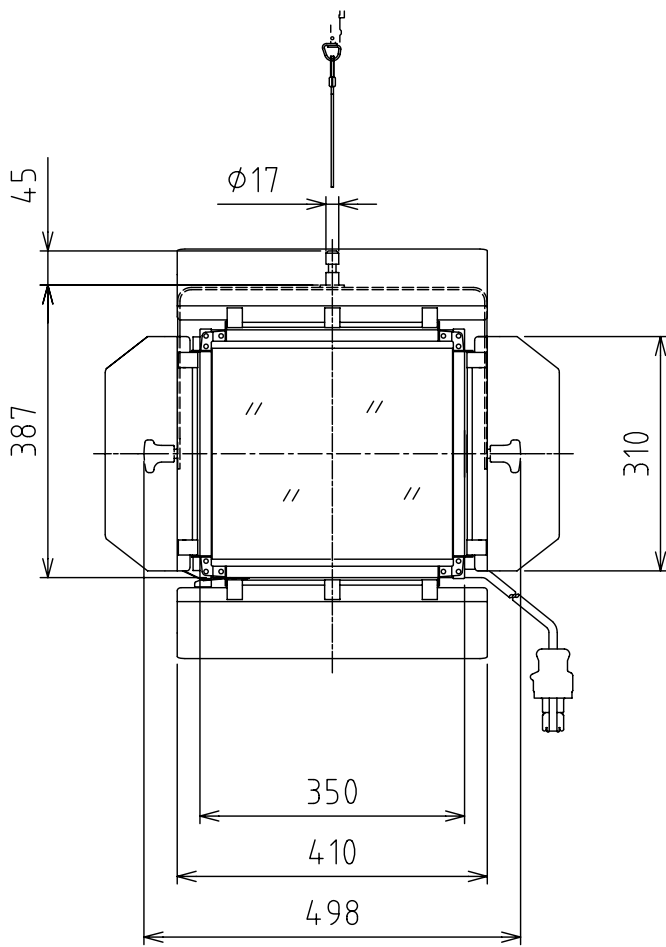

製品外観図

名称

フラッドライト

型式名称

TBF-D-2000W

定格電圧	AC100V	灯体主材料	アルミニウム合金板 1.0t	適合電球型名 JP100V1000WBF x2本 JP100V1000WCF x2本
定格消費電力	2000W	表面仕上	黒三分艶塗装	
		本体質量	5.1kg	

図法：第三角法 単位：mm 尺度：1:10

 **丸茂電機株式会社**