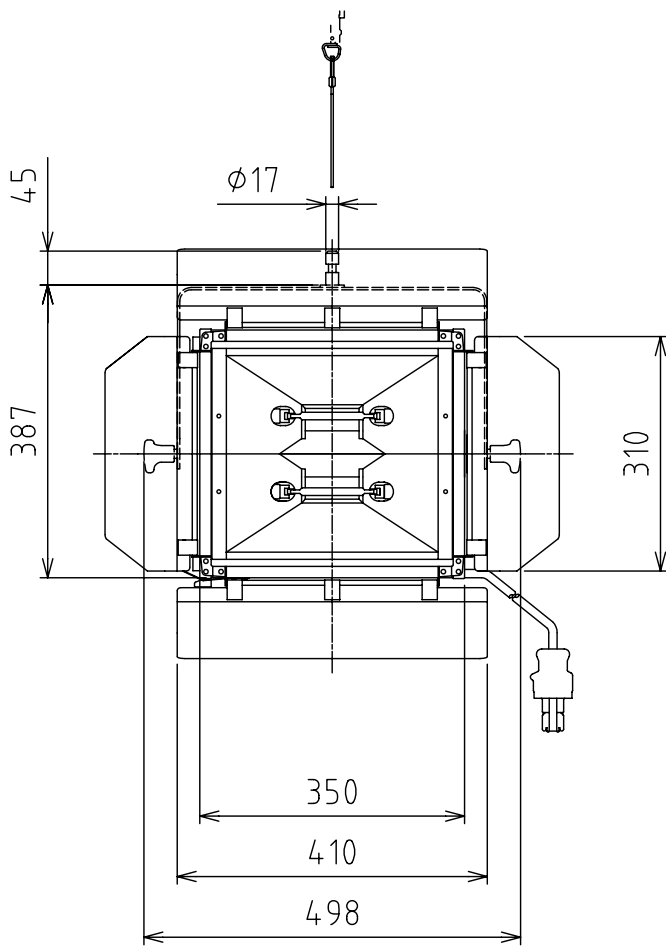

製品外観図

名称

フラッドライト

型式名称

TBF-C-2000W

定格電圧	AC100V	灯体主材料	アルミニウム合金板 1.0t	適合電球型名
定格消費電力	2000W	表面仕上	黒三分艶塗装	JP100V1000WBF x2本
		本体質量	5.1kg	JP100V1000WCF x2本
図法：第三角法		単位：mm	尺度：1:10	
 丸茂電機株式会社			整理番号	KSB-K2156-001
			作成番号	1A-001816