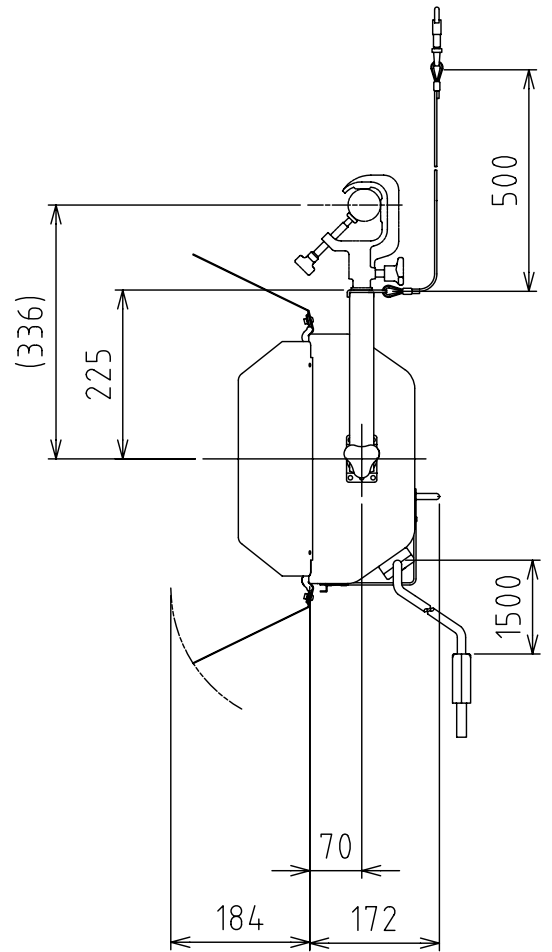

製品外観図

名称

フラッドライト

型式名称

TBF-C-2000W

定格電圧	AC100V	灯体主材料	アルミニウム合金板 1.0t	適合電球型名
定格消費電力	2000W	表面仕上	黒三分艶塗装	JP100V1000WBF x2本
		本体質量	5.1kg	JP100V1000WCF x2本
図法：第三角法		単位：mm	尺度：1:10	
 丸茂電機株式会社			整理番号	KSB-K2156-001
			作成番号	1A-001816