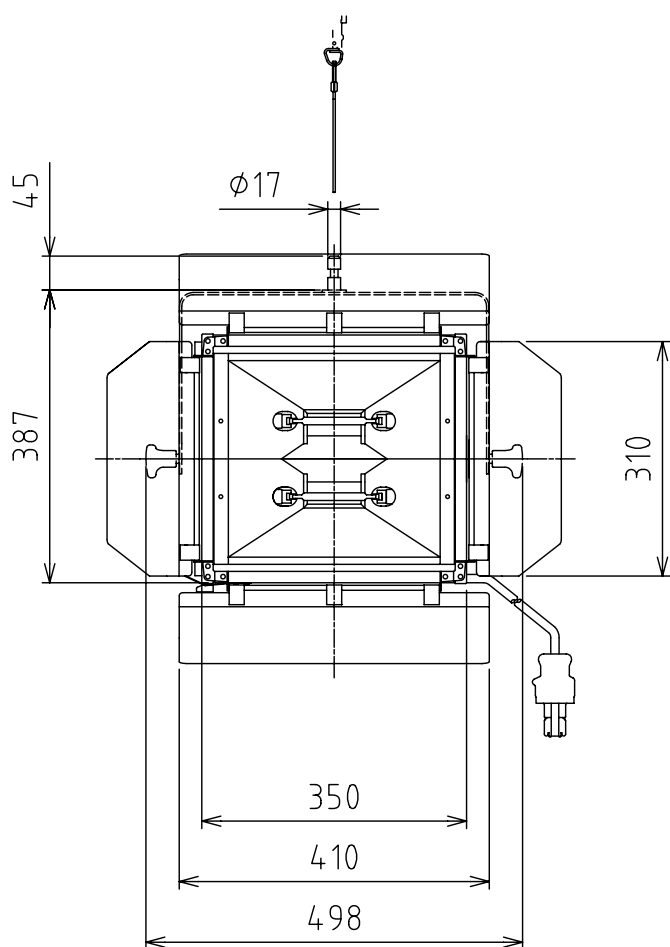

製品外観図

名称

フラッドライト

型式名称

TBF-C-1500W

定格電圧	AC100V	灯体主材料	アルミニウム合金板 1.0t	適合電球型名
定格消費電力	1500W	表面仕上	黒三分艶塗装	JP100V750WBF x2本
		本体質量	5.1kg	JP100V750WCF x2本
図法：第三角法		単位：mm	尺度：1:10	
丸茂電機株式会社			整理番号	KSB-K2155-001
			作成番号	1A-001816