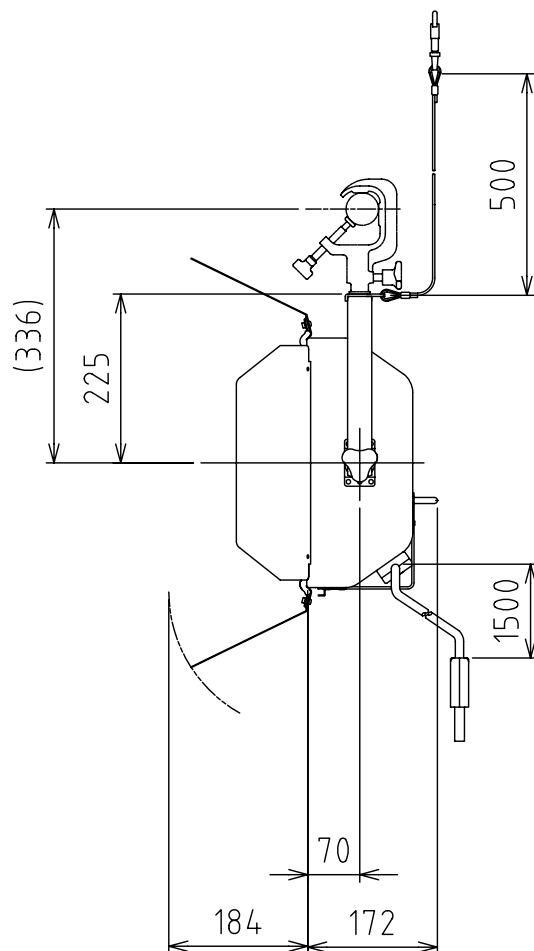

製品外観図

名称

フラッドライト

型式名称

TBF-C-1500W

定格電圧	AC100V	灯体主材料	アルミニウム合金板 1.0t	適合電球型名
定格消費電力	1500W	表面仕上	黒三分艶塗装	JP100V750WBF x2本
		本体質量	5.1kg	JP100V750WCF x2本
図法：第三角法		単位：mm	尺度：1:10	
丸茂電機株式会社			整理番号	KSB-K2155-001
			作成番号	1A-001816