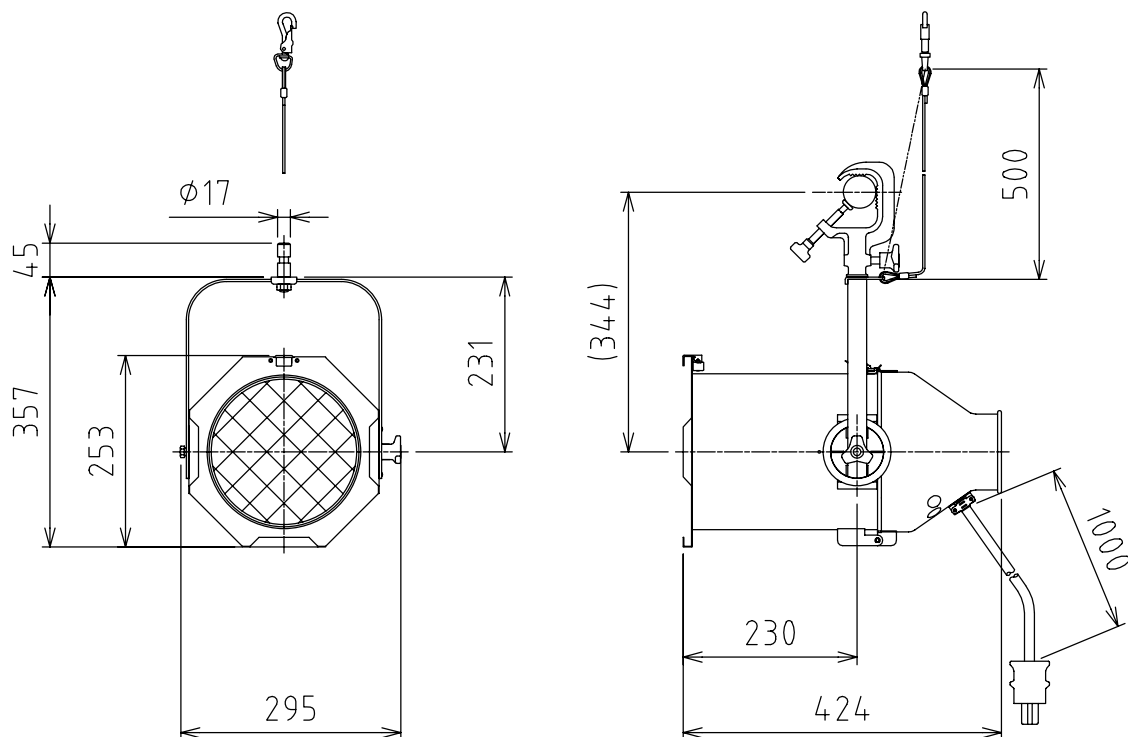

製品外観図

名称

シンプルライト

型式名称

SPH3-500W-AL

定格電圧	AC100V	灯体主材料	アルミニウム合金板 1.2t	適合電球型名
定格消費電力	500W	表面仕上	黒3分艶塗装	JP100V500WCSB6VN/E
		本体質量	3.4kg	JP100V500WCSB6N/E
				JP100V500WCSB6M/E
図法：第三角法	単位：mm	尺度：1:10		
 丸茂電機株式会社			整理番号	KSB-K2123-001
			作成番号	2-102332