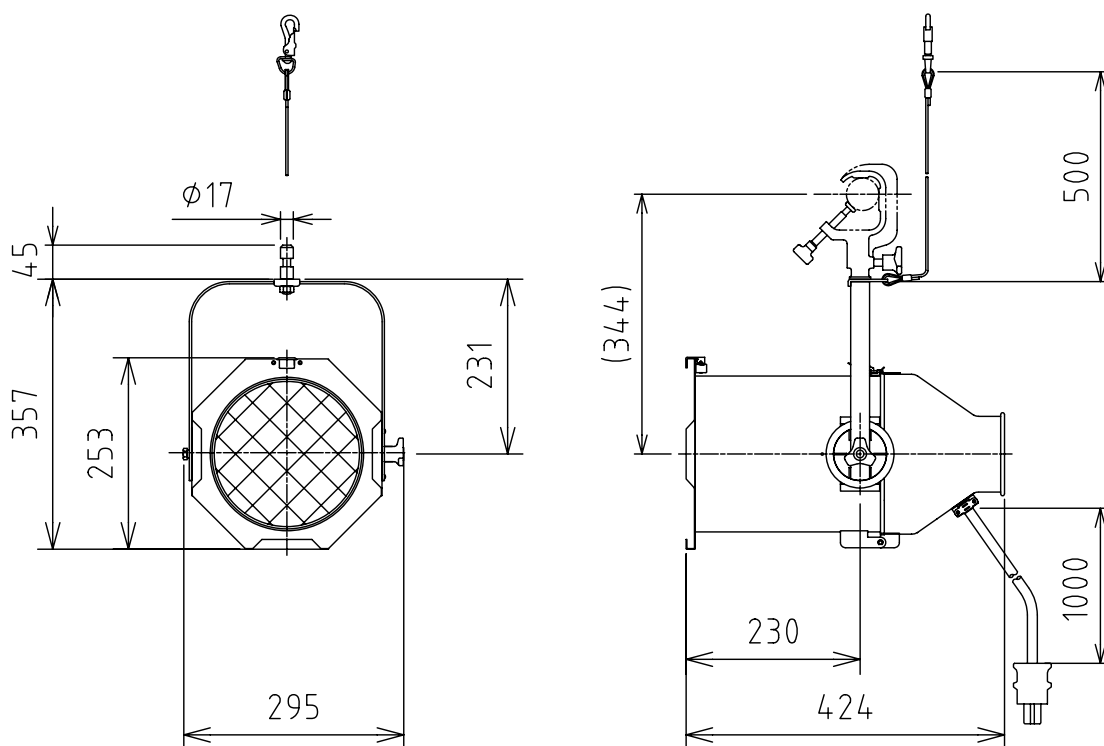

製品外観図

名称

シンプルライト

型式名称

SPH3-1000W-ALP

定格電圧	AC100V	灯体主材料	アルミニウム合金板 1.2 t	適合電球型名 JP100V1000WCSB6N/E JP100V1000WCSB6M/E
定格消費電力	1000W	表面仕上	生地 (磨き)	
		本体質量	3.4kg	
図法：第三角法		単位：mm	尺度：1:10	
 丸茂電機株式会社			整理番号	KSB-K9497-001
			作成番号	1A-003035